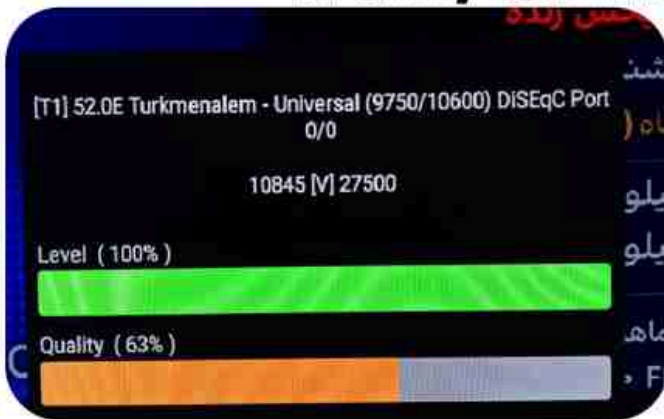

Iran/Shiraz : 07am

GMT : 03:30am

Dubai : 07:30am