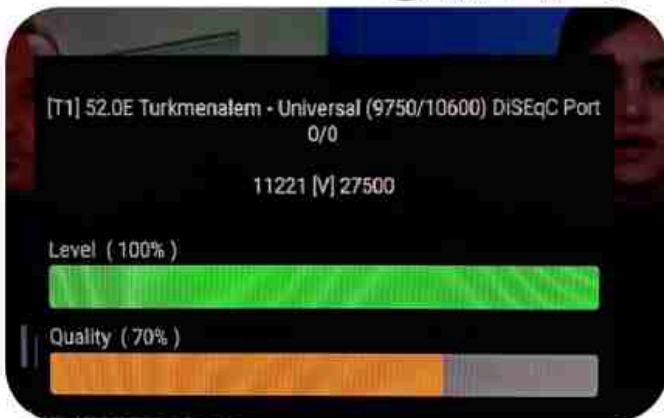

Iran/Shiraz : 07am

GMT : 03:30am

Dubai : 07:30am