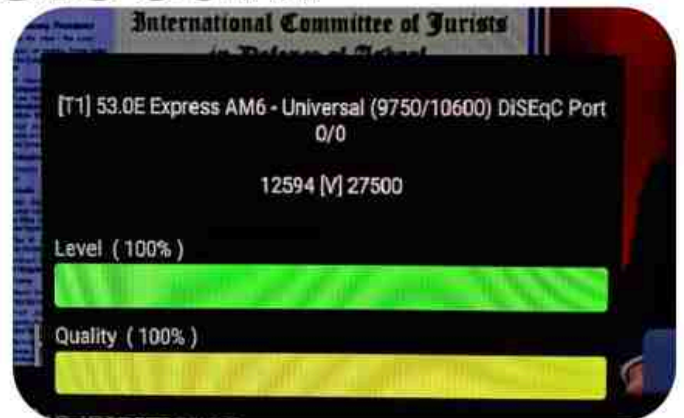

Iran/Shiraz : 07am

GMT : 03:30am

Dubai : 07:30am