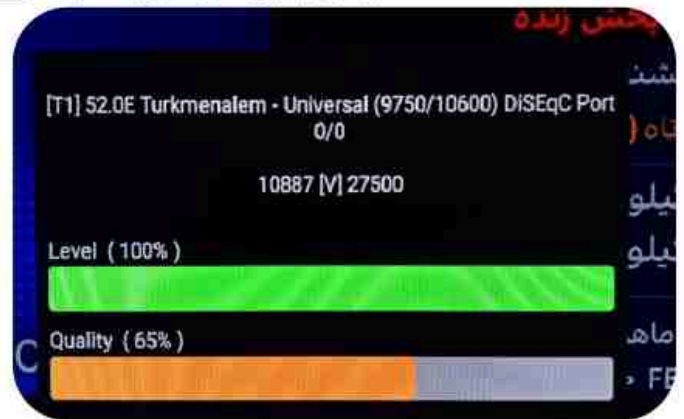

Iran/Shiraz : 07am

GMT : 03:30am

Dubai : 07:30am