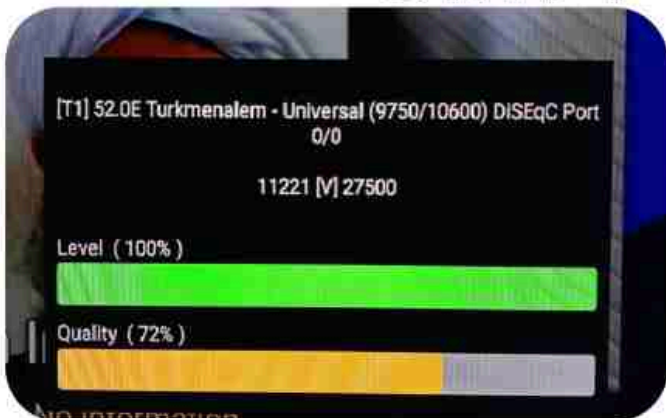

**Iran/Shiraz : 04am**

**GMT : 12:30am**

**Dubai : 04:30am**