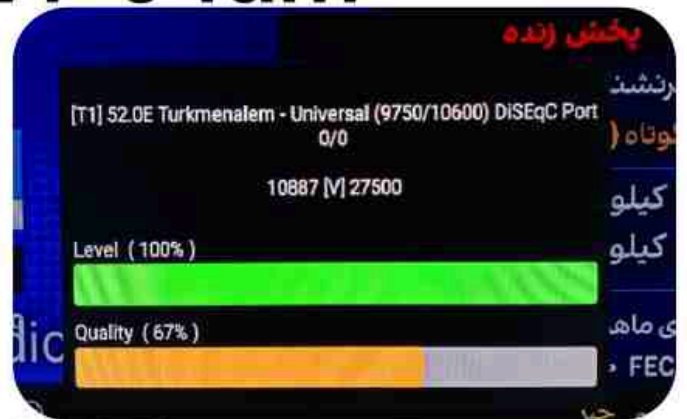

**Iran/Shiraz : 04am**

**GMT : 12:30am**

**Dubai : 04:30am**