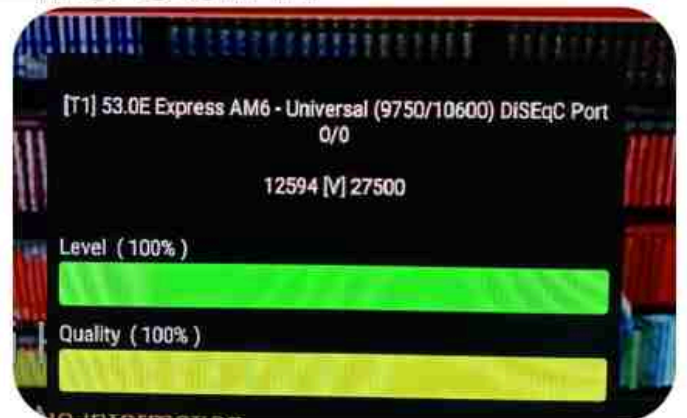

**Iran/Shiraz : 04am**

**GMT : 12:30am**

**Dubai : 04:30am**