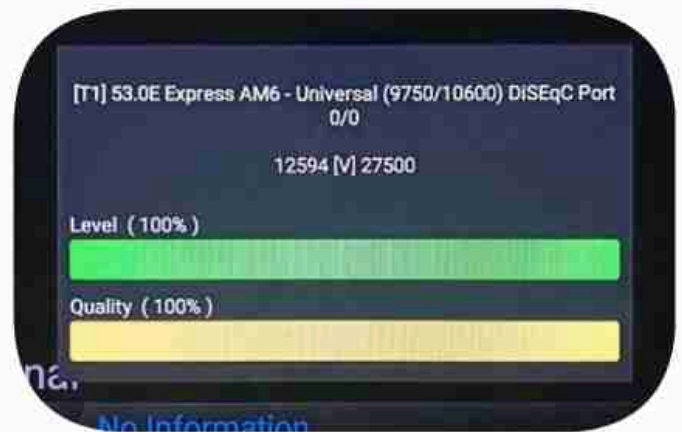

Iran / Bushehr : 09:15am

GMT : 05:45am

Dubai : 09:45am