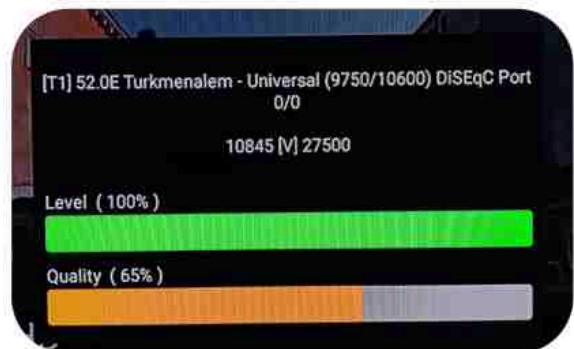

**Iran/Shiraz: 05am**

**GMT : 01:30am**

**Dubai : 05:30am**