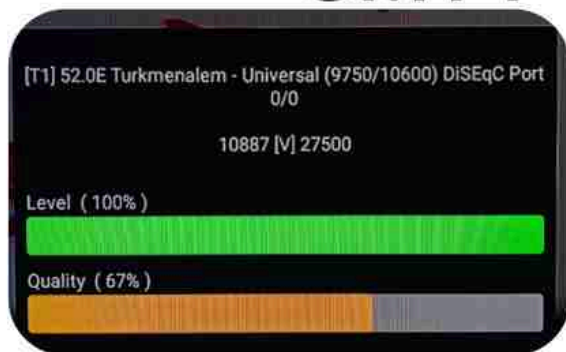

**Iran/Shiraz: 05am**

**GMT : 01:30am**

**Dubai : 05:30am**