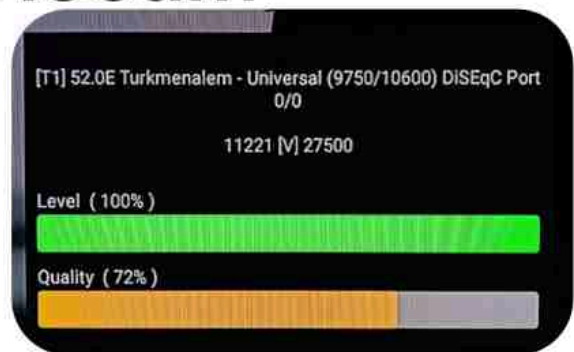

**Iran/Shiraz: 05am**

**GMT : 01:30am**

**Dubai : 05:30am**