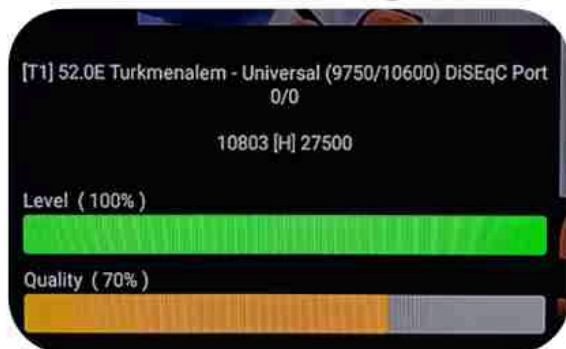

**Iran/Shiraz: 05am**

**GMT : 01:30am**

**Dubai : 05:30am**