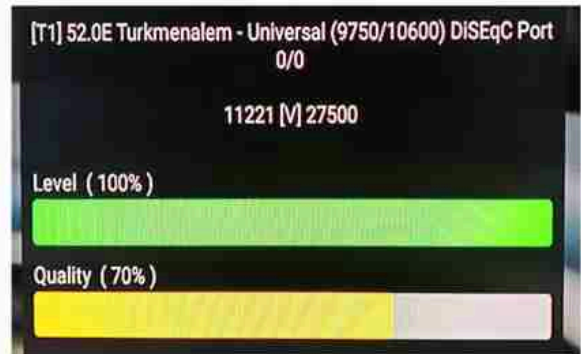

Iran/Shiraz : 08am

GMT : 04:30am

Dubai : 08:30am