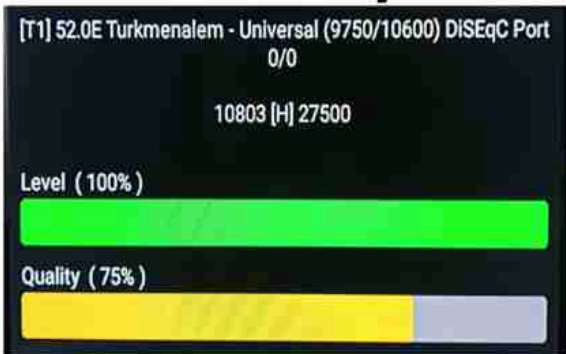

Iran/Shiraz : 08am

GMT : 04:30am

Dubai : 08:30am