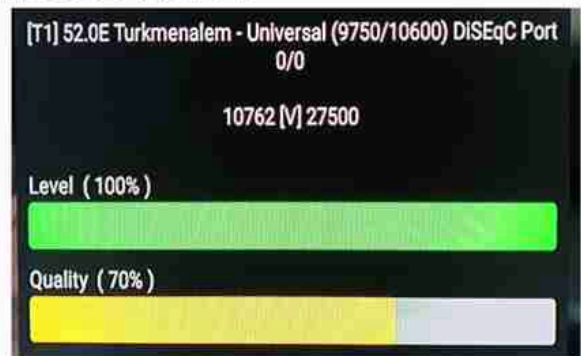

Iran/Shiraz : 08am

GMT : 04:30am

Dubai : 08:30am