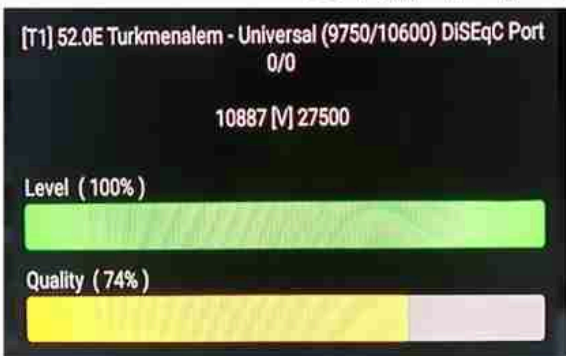

Iran/Shiraz : 08am

GMT : 04:30am

Dubai : 08:30am