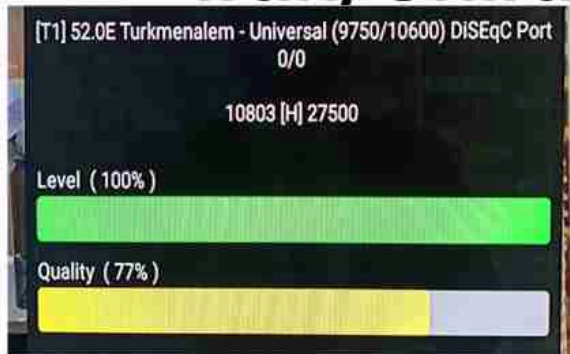

**Iran/Shiraz : 05:30am**

**GMT : 02am**

**Dubai : 06am**