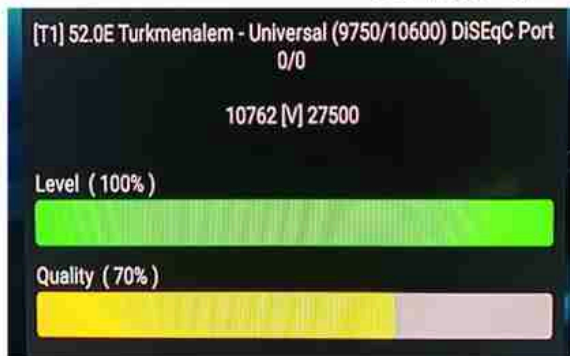

**Iran/Shiraz : 05:30am**

**GMT : 02am**

**Dubai : 06am**