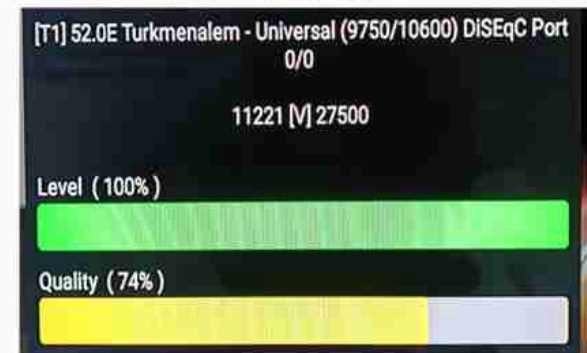

Iran/Shiraz : 02:30am

GMT : 11 pm

Dubai : 03am