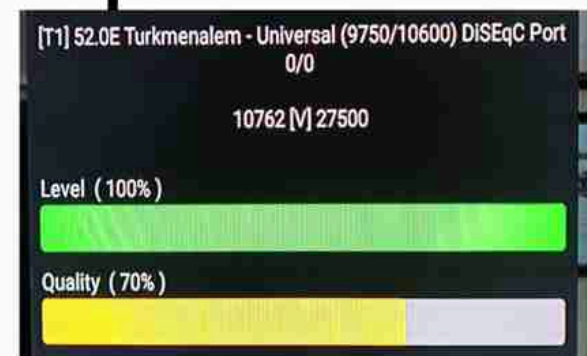

Iran/Shiraz : 02:30am

GMT : 11 pm

Dubai : 03am