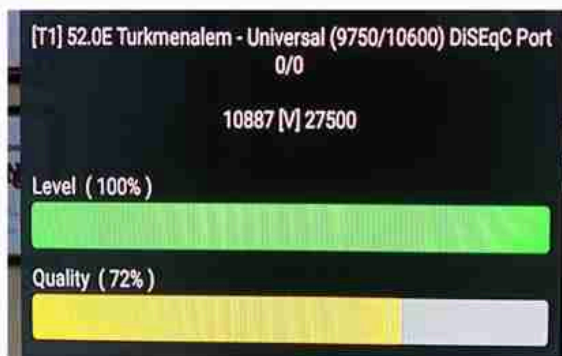

Iran/Shiraz : 02:30am

GMT : 11 pm

Dubai : 03am