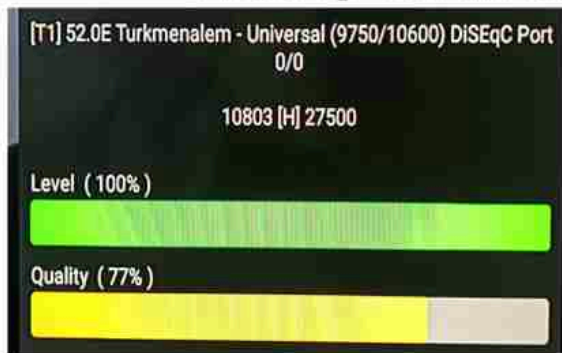

Iran/Shiraz : 02:30am

GMT : 11 pm

Dubai : 03am