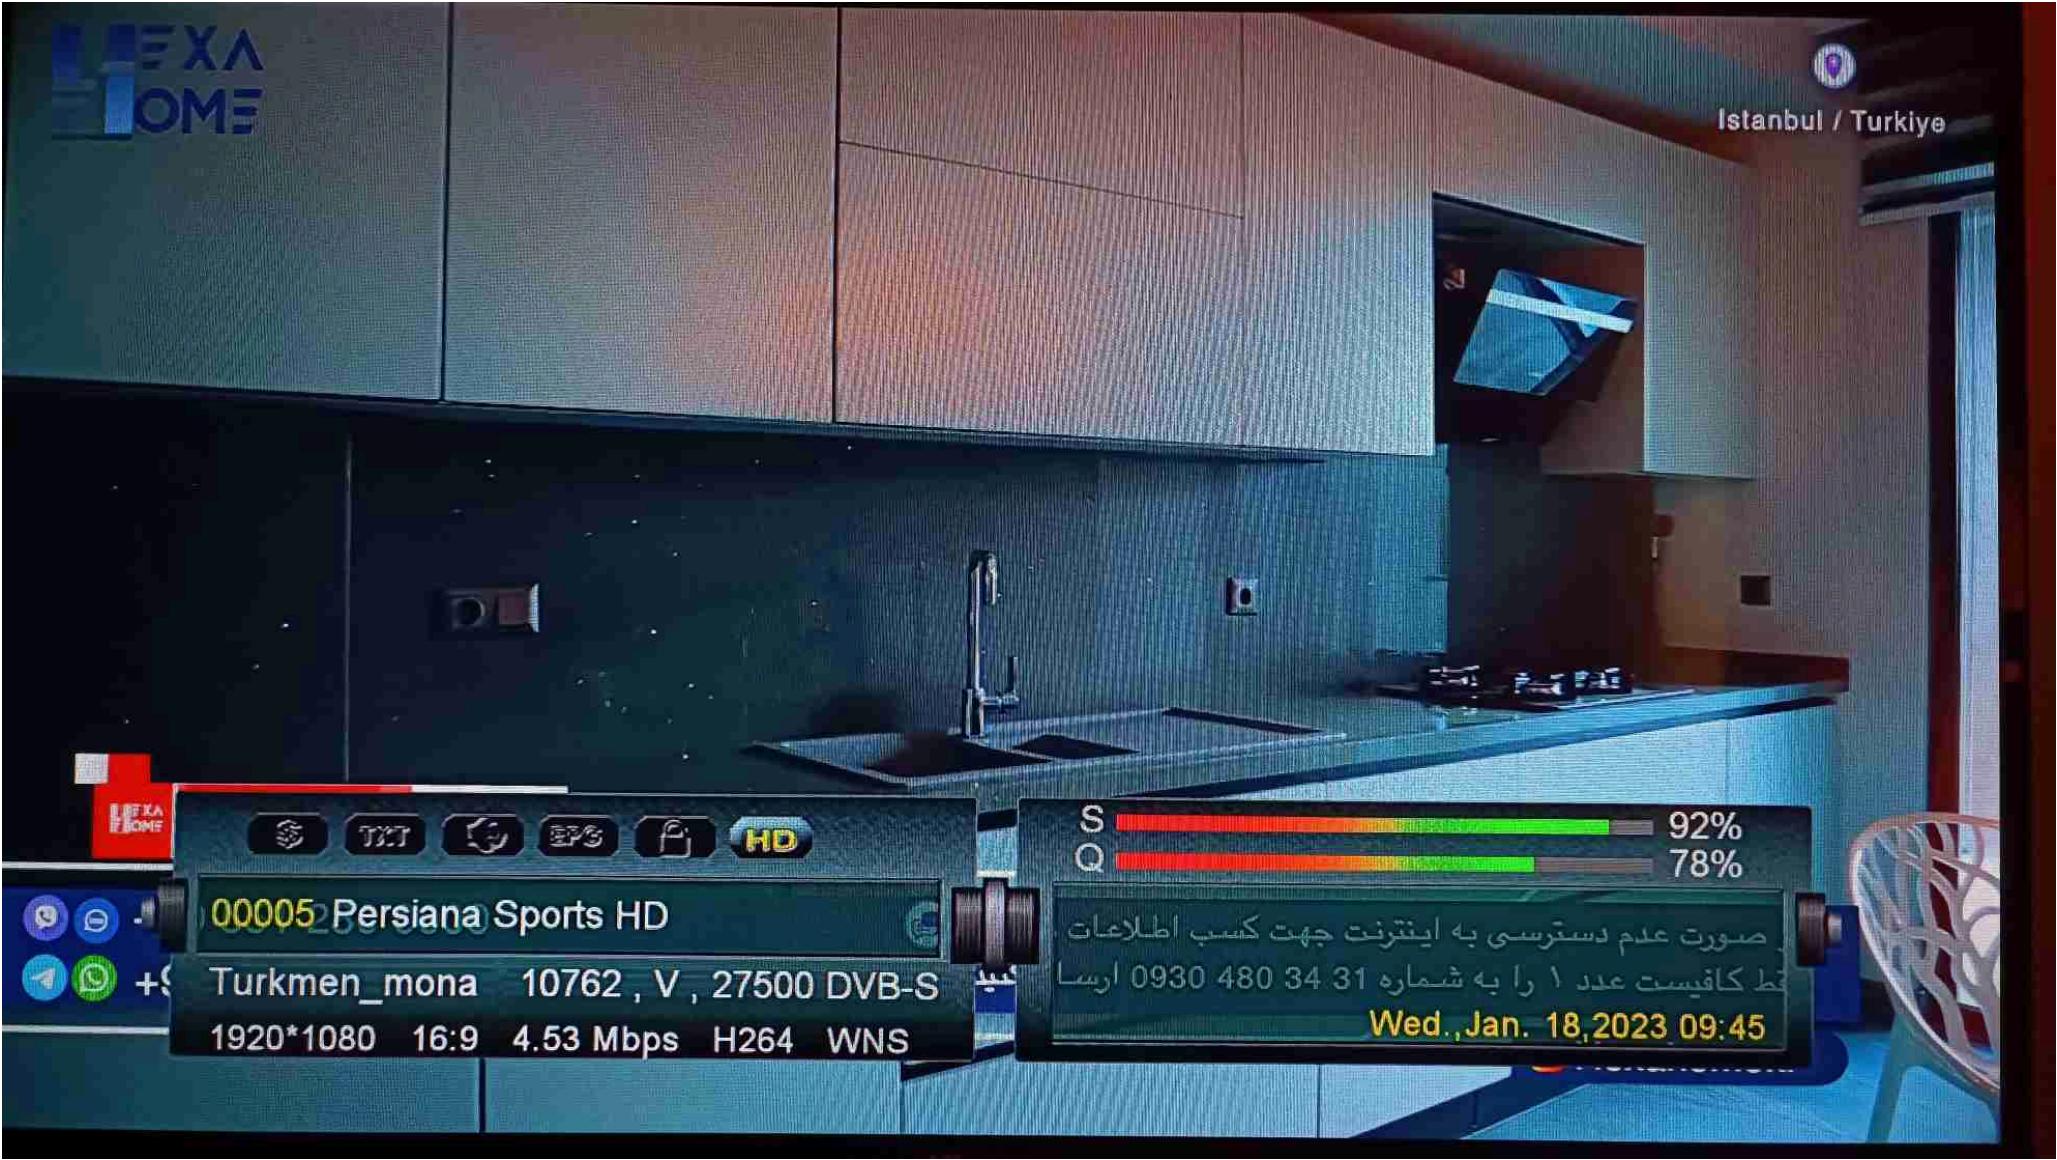

HD

S 92%
Q 79%

00004 Royal Citizen
ایستگاه ام رسمی بخش مرکزی دمام

مركزی بخش فارسی دامام

Turkmen_mona 10804 , H , 27500 DVB-S
1920*1080 16:9 2.88 Mbps H264 WNS

00971 50 708 48
Wed., Jan. 18, 2023 09:45

0

00005_Persiana Sports HD
Turkmen_mona 10762 , V , 27500 DVB-S
1920*1080 16:9 4.53 Mbps H264 WNS