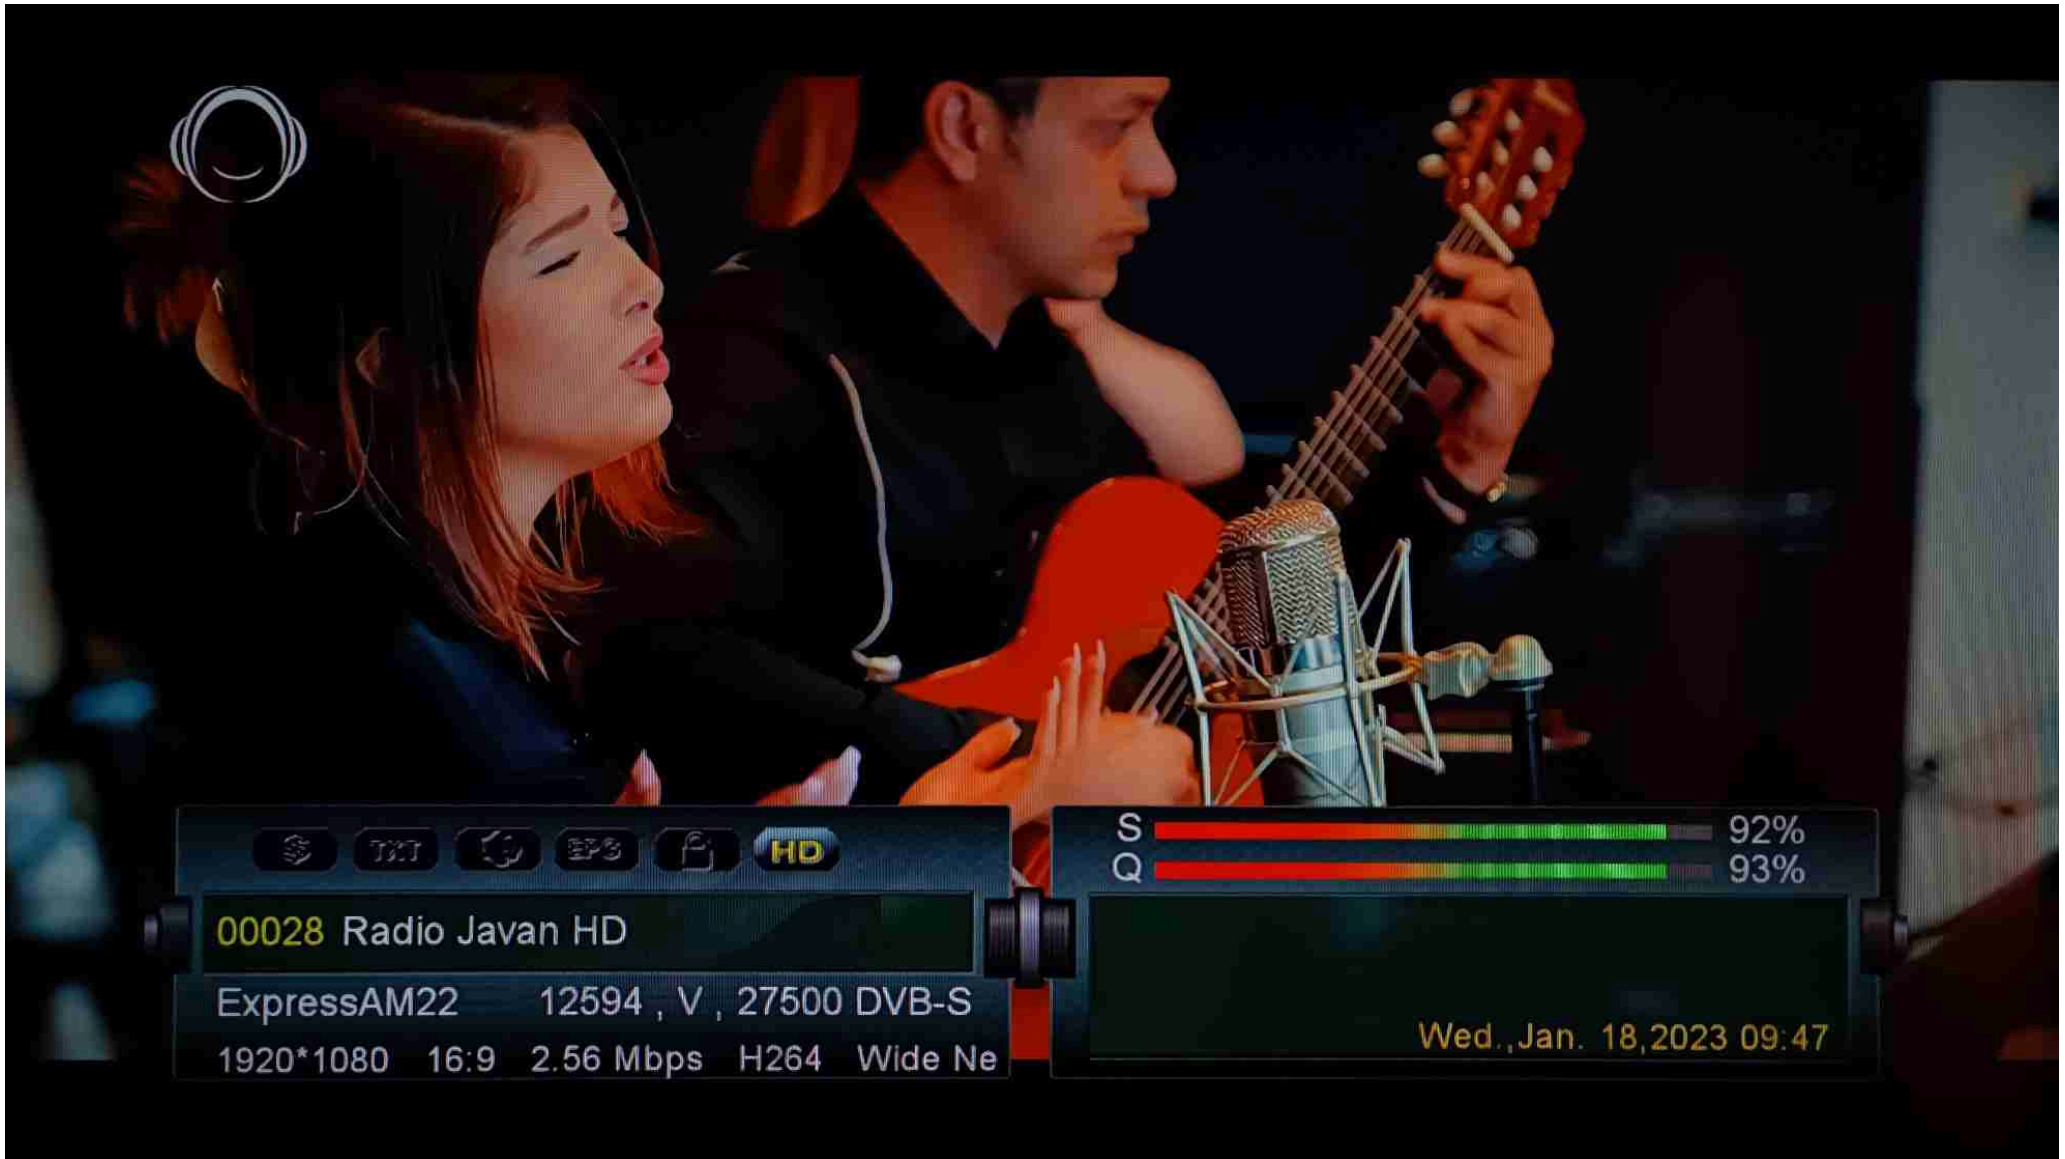

HD

S 92%
Q 93%

00028 Radio Javan HD

ExpressAM22 12594 , V , 27500 DVB-S
1920*1080 16:9 2.56 Mbps H264 Wide Ne

Wed., Jan. 18, 2023 09:47