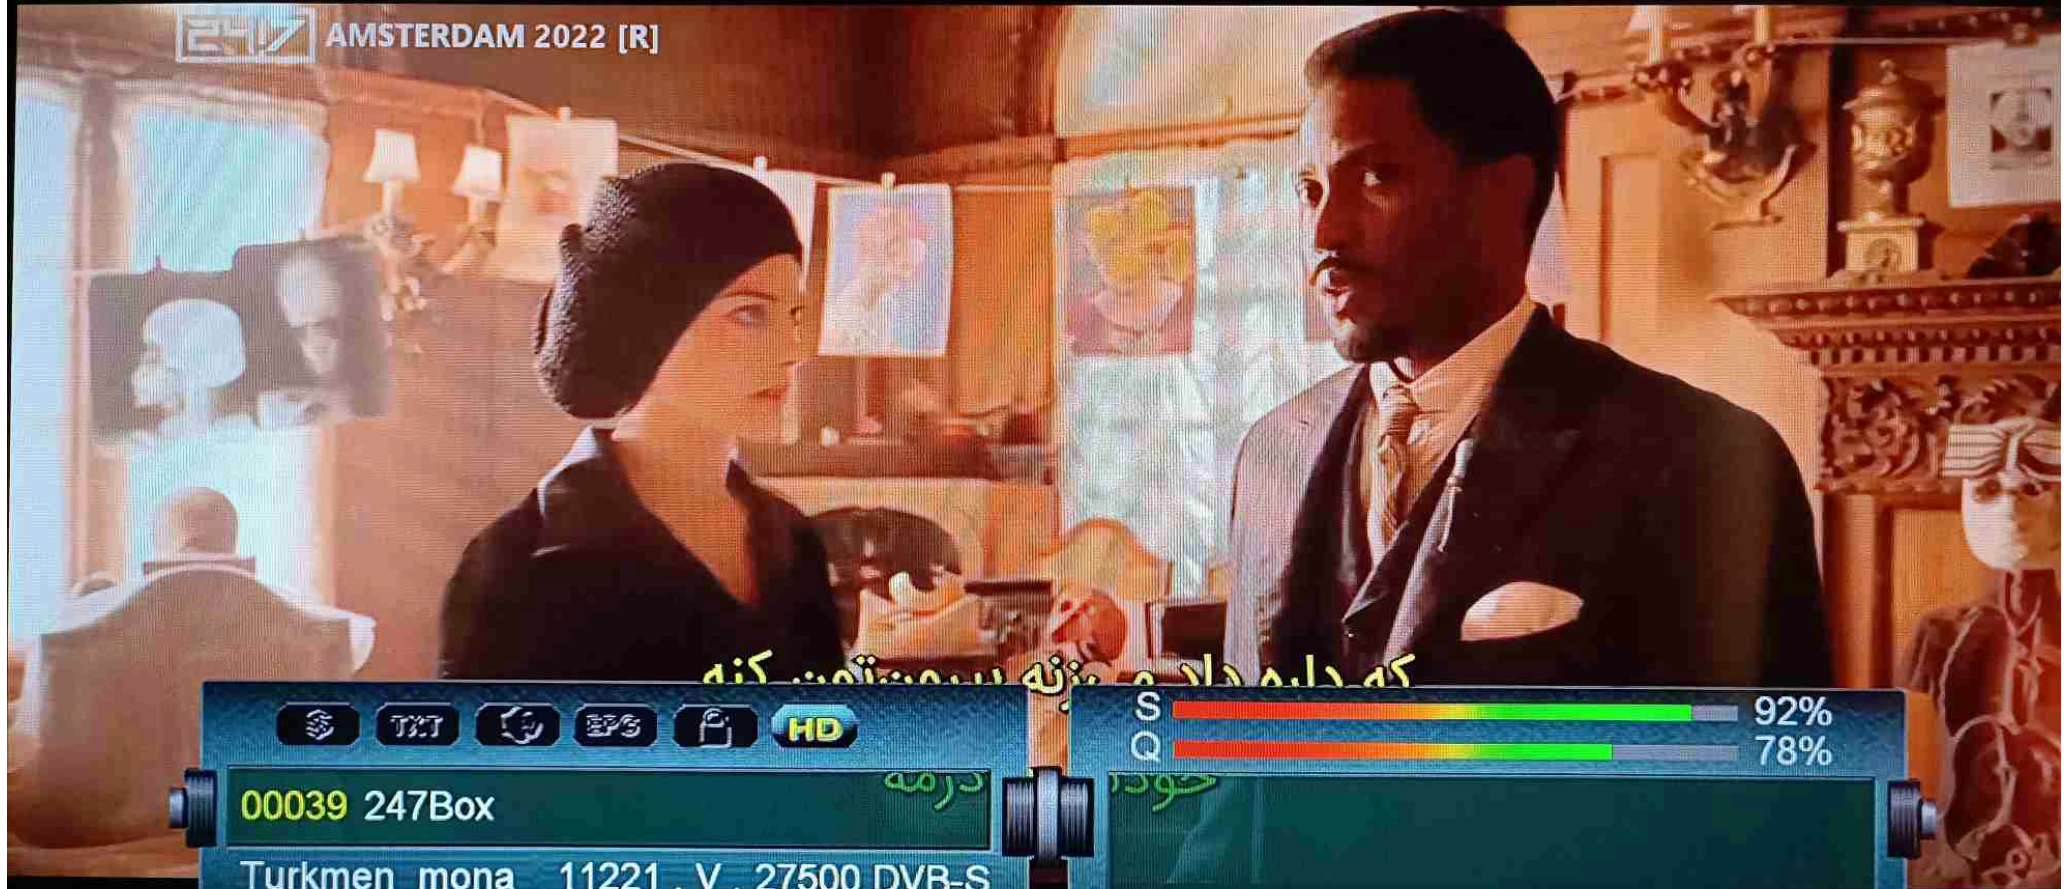

1280*720 1.07 Mbps H264 WNS

13989

Wed., Jan. 18, 2023 09:48

www.nejlahomes.com

24/7 AMSTERDAM 2022 [R]

که دلدار من بزنه سموات من کینه

Ⓢ TXT Ⓜ EPS Ⓛ HD

00039 247Box