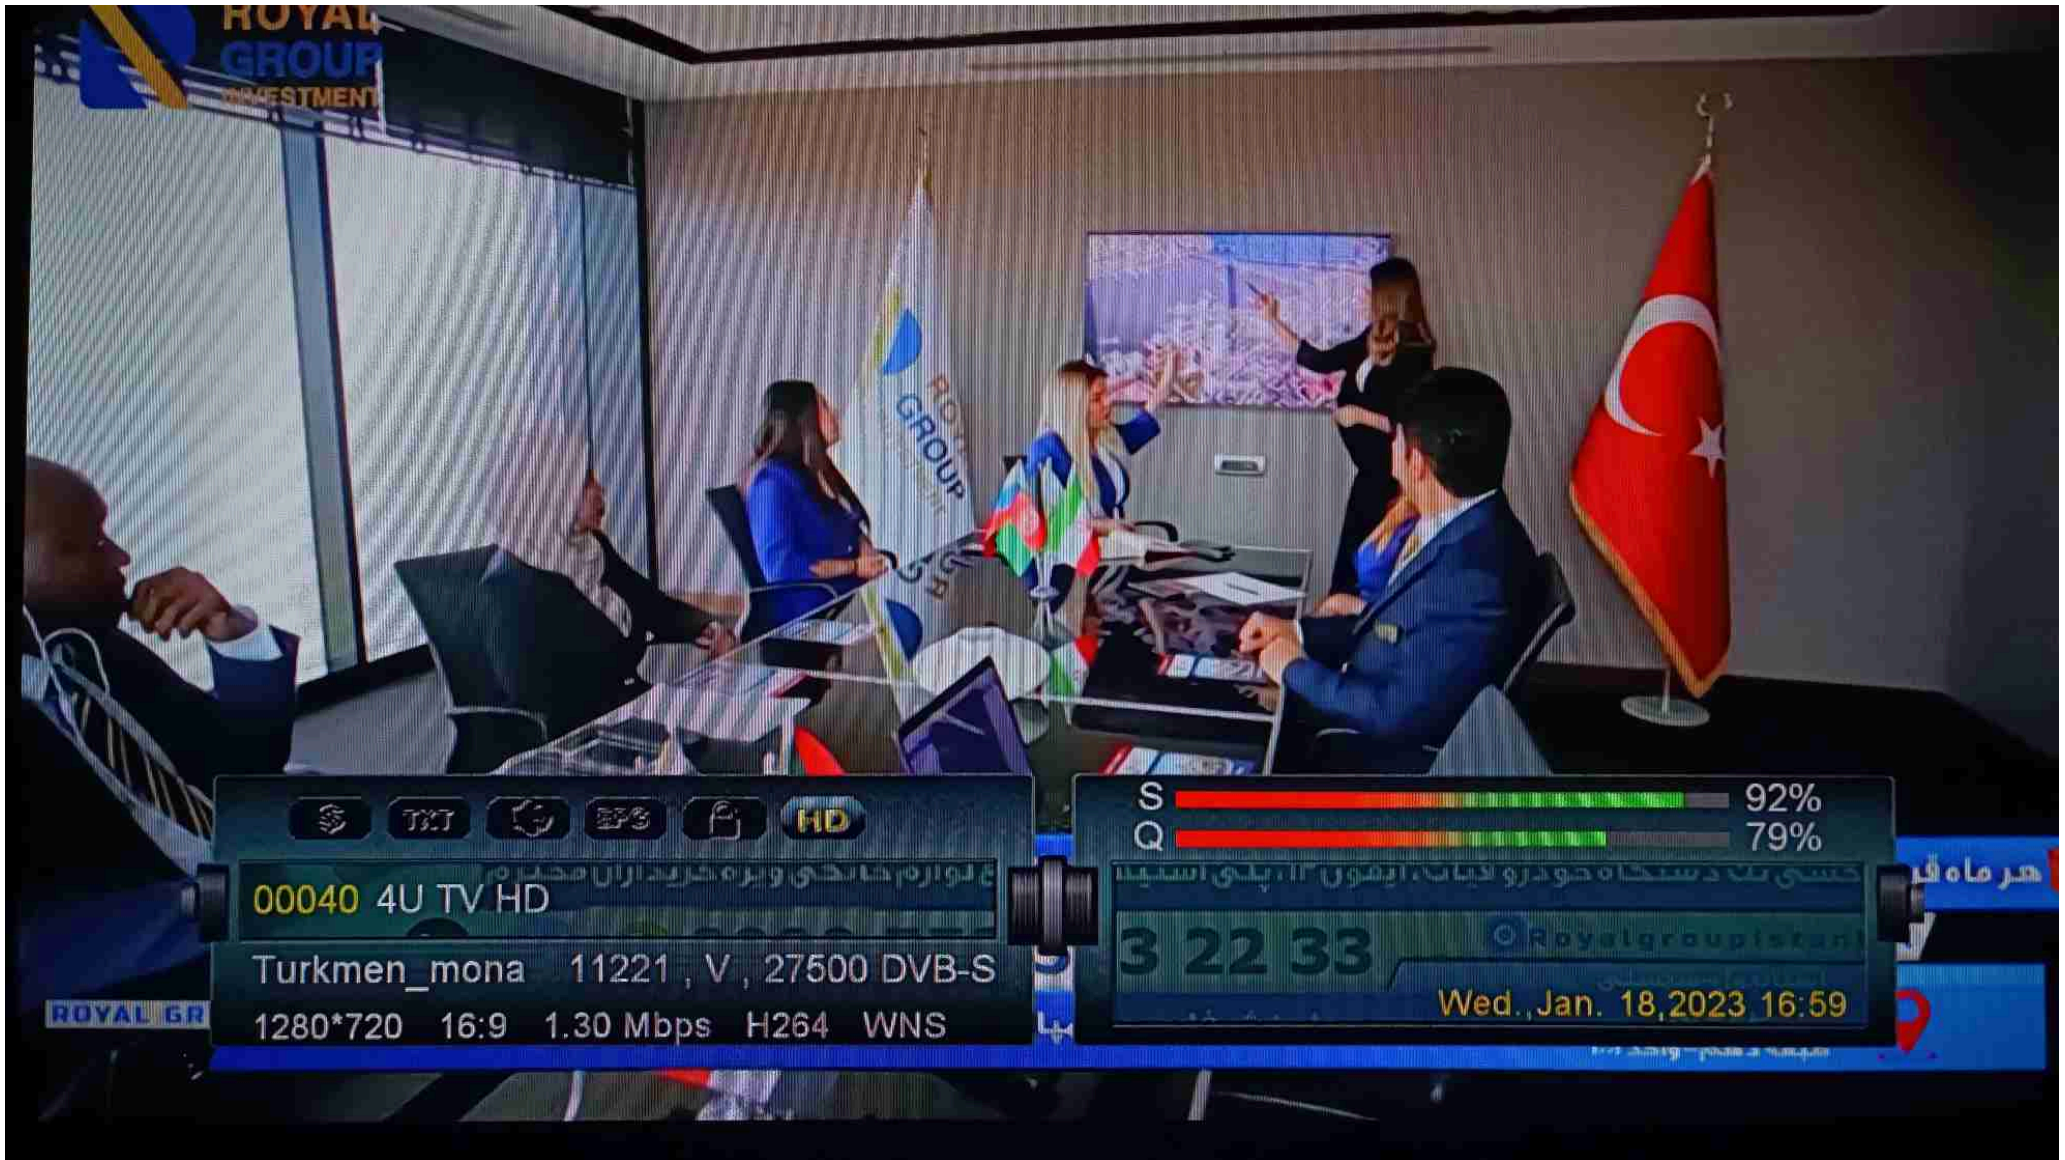

Turkmen_mona 11221, V, 27500 DVB-S

1280*720 16:9 0.100 Mbps H264 WNS

Wed., Jan. 18, 2023 16:59

00039 247Box

Turkmen_mona 11221 , V , 27500 DVB-S
1920*1080 16:9 1.62 Mbps H264 WNS

S 92%
Q 79%

Wed., Jan. 18, 2023 16:59