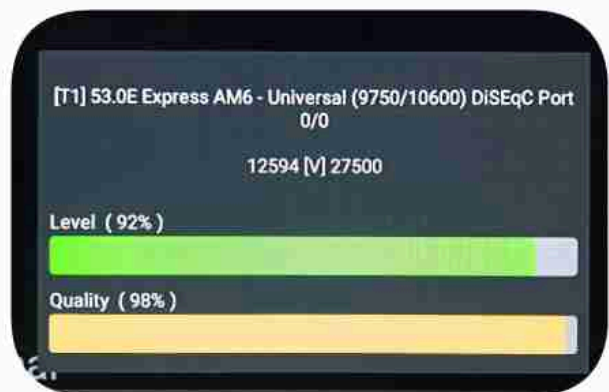

Iran / Bushehr : 11:45am

GMT : 08:15am

Dubai : 12:15pm