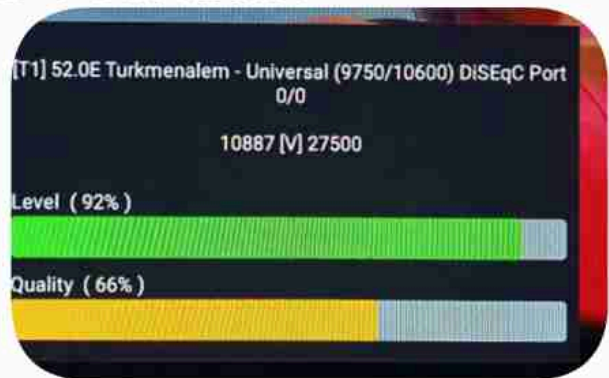

Iran / Bushehr : 11:45am

GMT : 08:15am

Dubai : 12:15pm