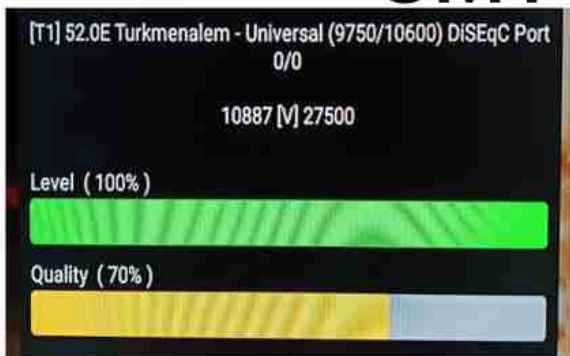

Iran/Shiraz : 05:30am

GMT : 02am

Dubai : 06am