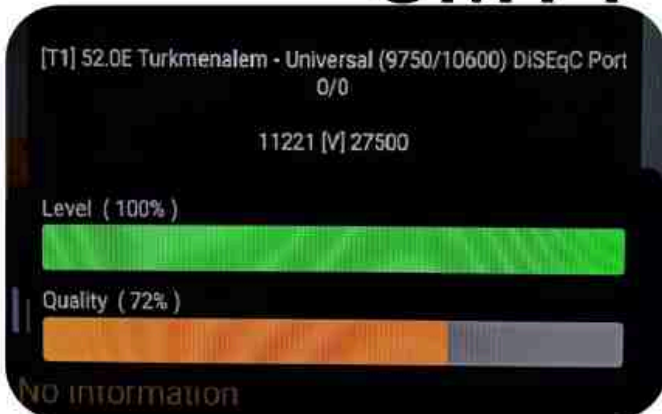

**Iran/Shiraz : 08am**

**GMT : 04:30am**

**Dubai : 08:30am**