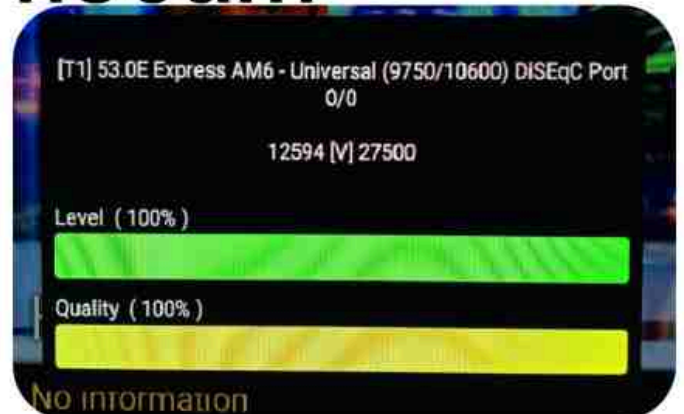

**Iran/Shiraz : 08am**

**GMT : 04:30am**

**Dubai : 08:30am**