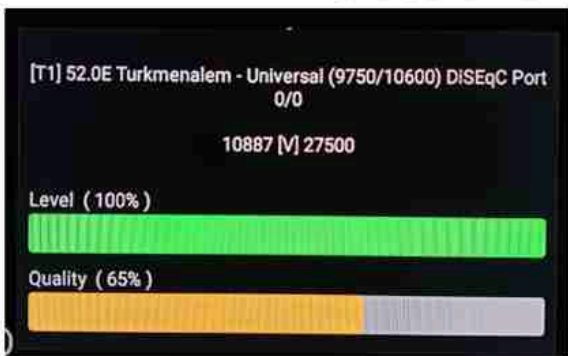

**Iran/Shiraz: 09am**

**GMT : 05:30am**

**Dubai : 09:30am**