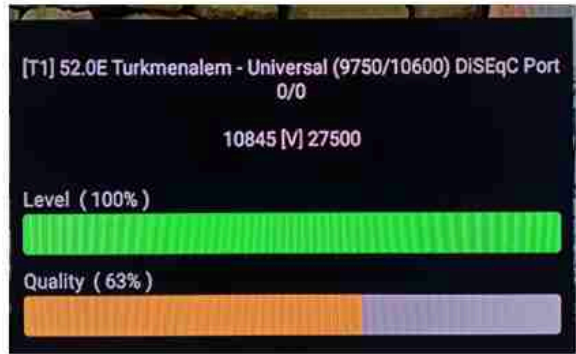

**Iran/Shiraz: 09am**

**GMT : 05:30am**

**Dubai : 09:30am**