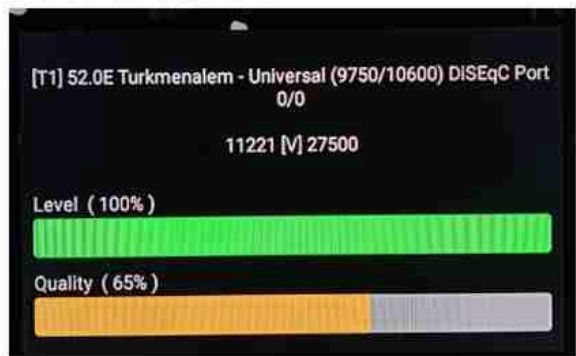

**Iran/Shiraz: 09am**

**GMT : 05:30am**

**Dubai : 09:30am**