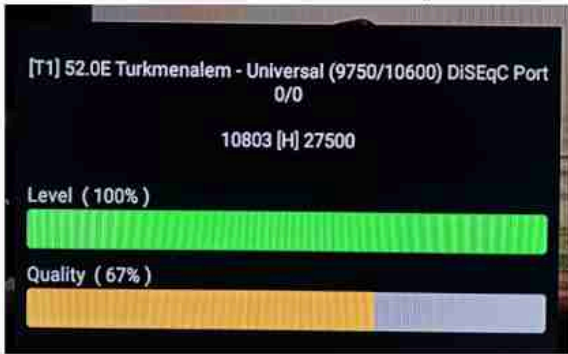

**Iran/Shiraz: 09am**

**GMT : 05:30am**

**Dubai : 09:30am**