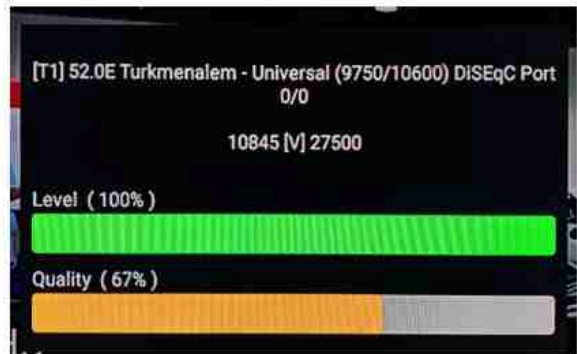

**Iran/Shiraz: 05am**

**GMT : 01:30am**

**Dubai : 05:30am**