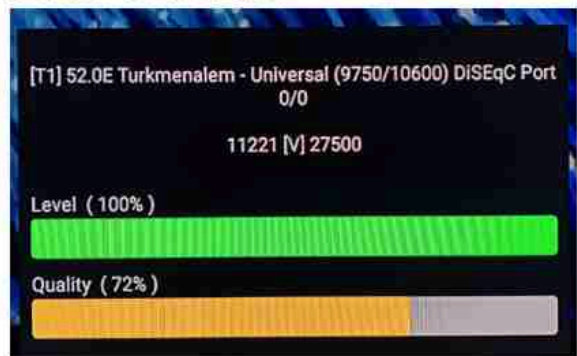

**Iran/Shiraz: 05am**

**GMT : 01:30am**

**Dubai : 05:30am**