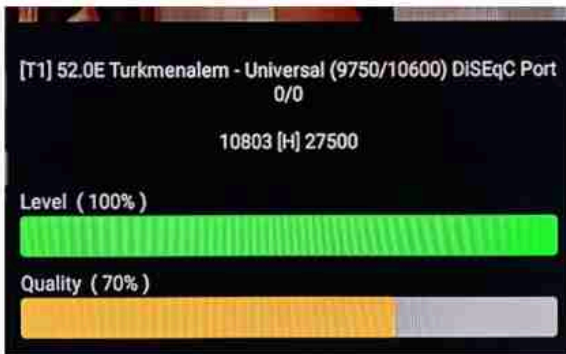

**Iran/Shiraz: 05am**

**GMT : 01:30am**

**Dubai : 05:30am**