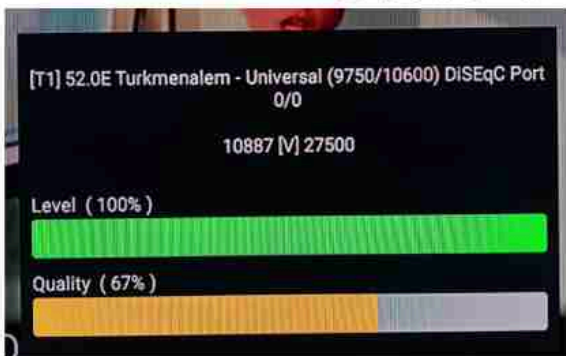

**Iran/Shiraz: 05am**

**GMT : 01:30am**

**Dubai : 05:30am**