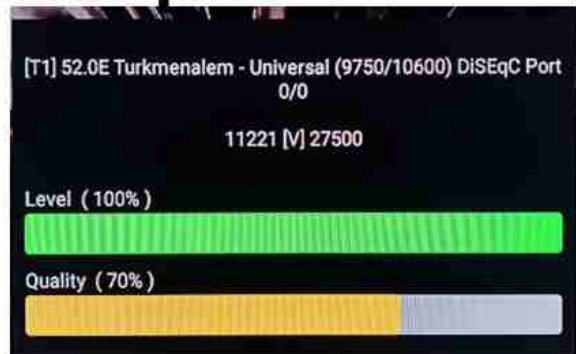

**Iran/Shiraz: 01 am**

**GMT : 09:30pm**

**Dubai : 01:30am**