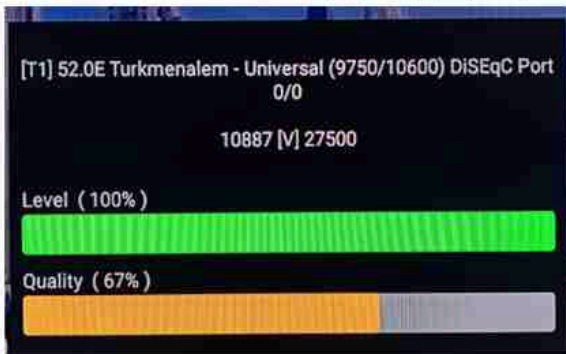

**Iran/Shiraz: 01 am**

**GMT : 09:30pm**

**Dubai : 01:30am**