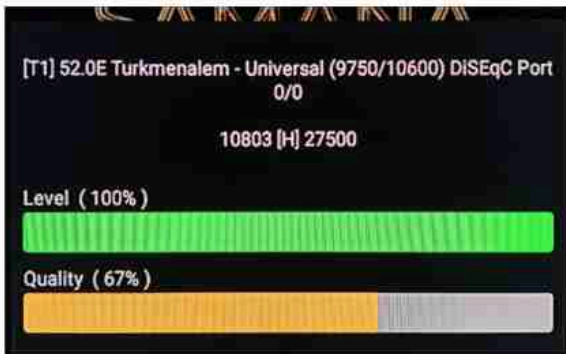

**Iran/Shiraz: 01 am**

**GMT : 09:30pm**

**Dubai : 01:30am**