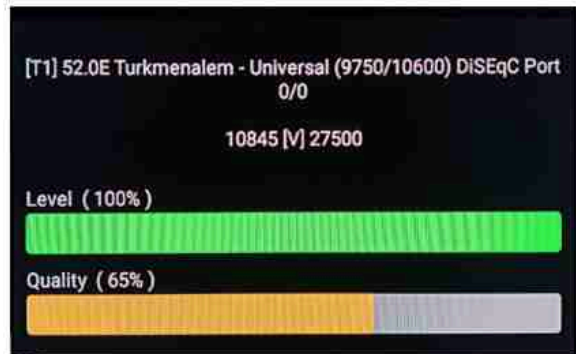

**Iran/Shiraz: 01 am**

**GMT : 09:30pm**

**Dubai : 01:30am**