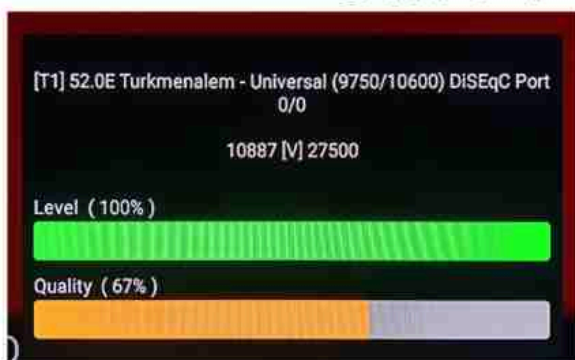

Iran/Shiraz: 09am

GMT : 05:30am

Dubai : 09:30am