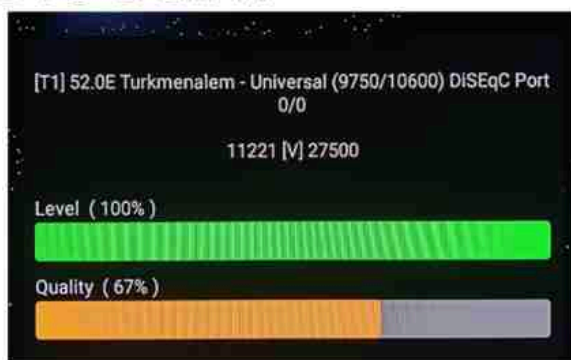

Iran/Shiraz: 09am

GMT : 05:30am

Dubai : 09:30am