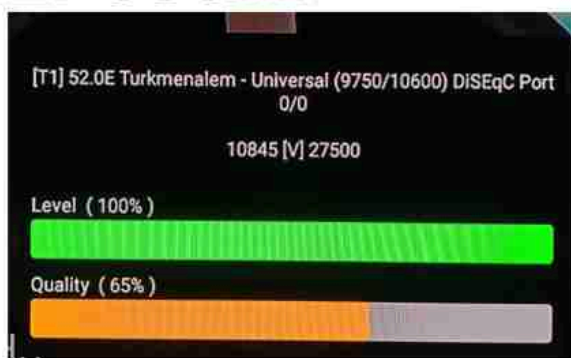

Iran/Shiraz: 09am

GMT : 05:30am

Dubai : 09:30am