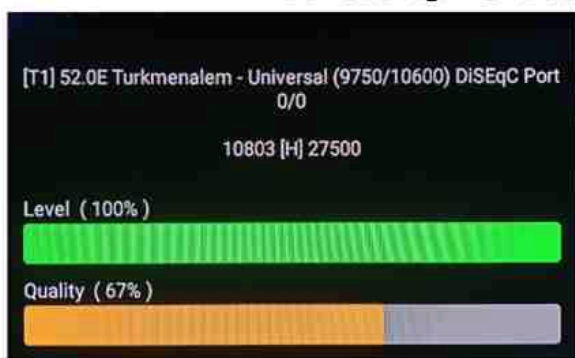

Iran/Shiraz: 09am

GMT : 05:30am

Dubai : 09:30am