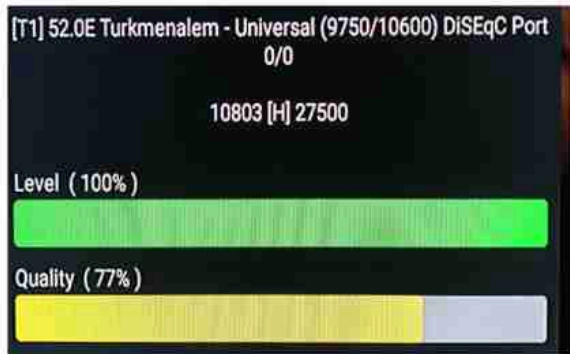

**Iran/Shiraz : 05am**

**GMT : 01:30am**

**Dubai : 05:30am**