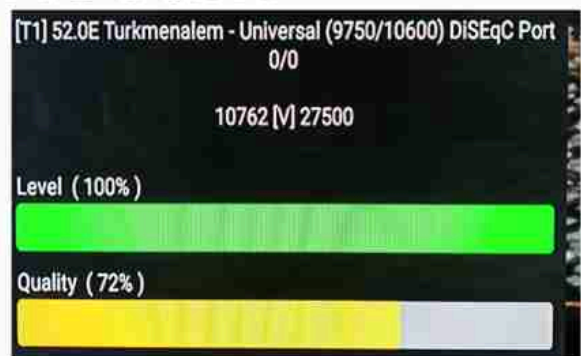

**Iran/Shiraz : 05am**

**GMT : 01:30am**

**Dubai : 05:30am**