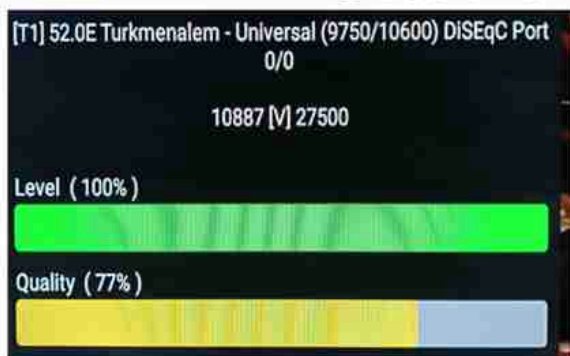

**Iran/Shiraz : 05am**

**GMT : 01:30am**

**Dubai : 05:30am**