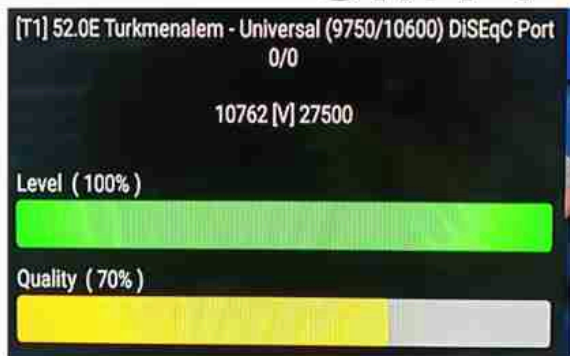

**Iran/Shiraz : 02am**

**GMT : 10:30pm**

**Dubai : 02:30am**