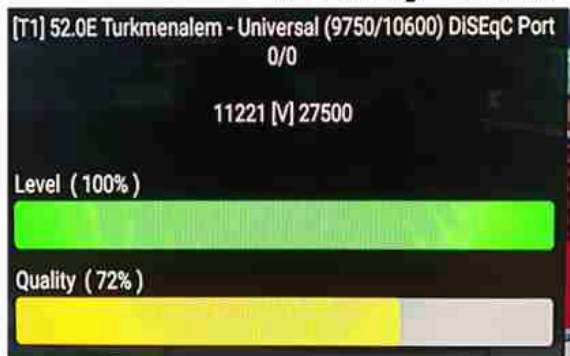

**Iran/Shiraz : 02am**

**GMT : 10:30pm**

**Dubai : 02:30am**