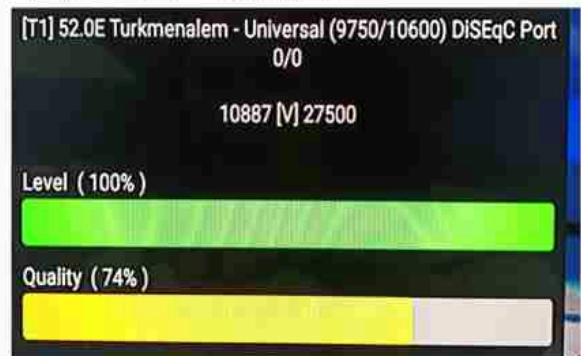

**Iran/Shiraz : 02am**

**GMT : 10:30pm**

**Dubai : 02:30am**