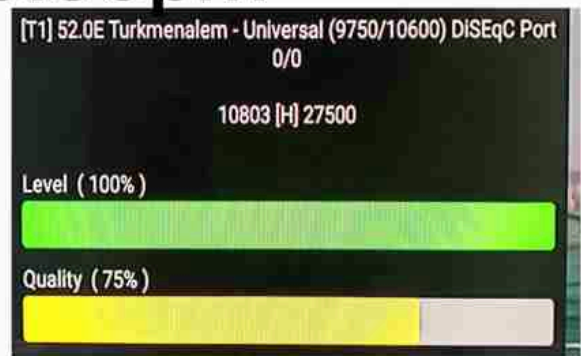

**Iran/Shiraz : 02am**

**GMT : 10:30pm**

**Dubai : 02:30am**