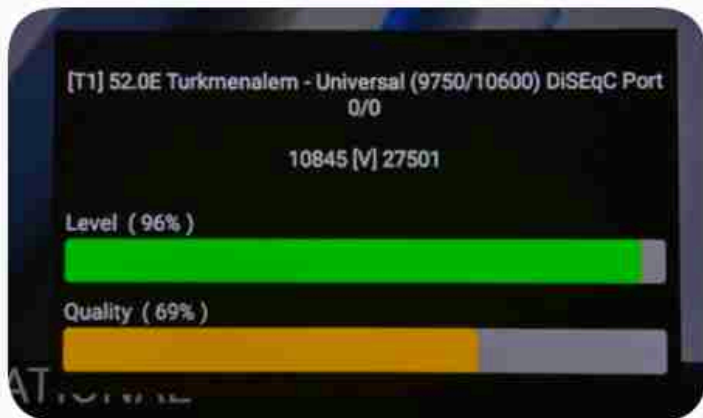

Iran / Bushehr : 10:00am

GMT : 06:30am

Dubai : 10:30am