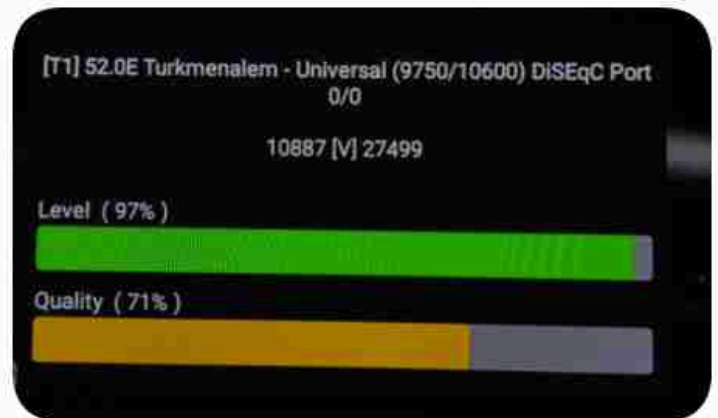

Iran / Bushehr : 10:00am

GMT : 06:30am

Dubai : 10:30am