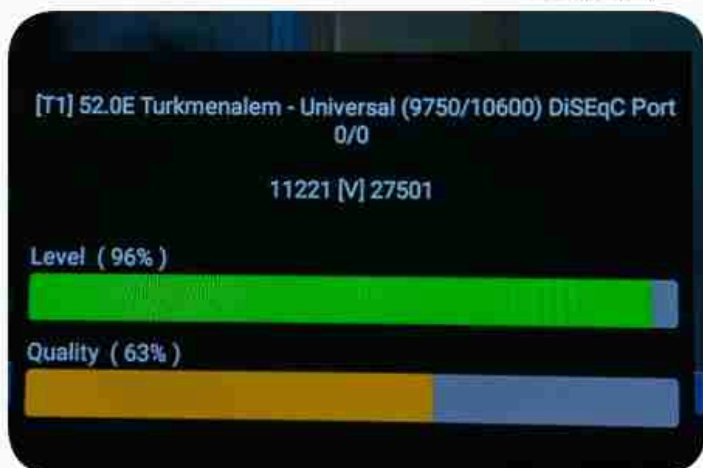

Iran / Bushehr : 10:00am

GMT : 06:30am

Dubai : 10:30am