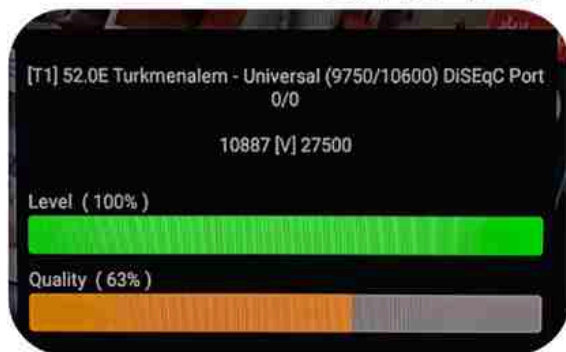

Iran/Shiraz: 09am

GMT : 05:30am

Dubai : 09:30am