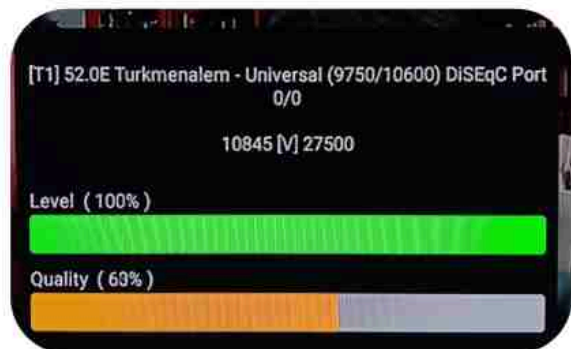

Iran/Shiraz: 09am

GMT : 05:30am

Dubai : 09:30am