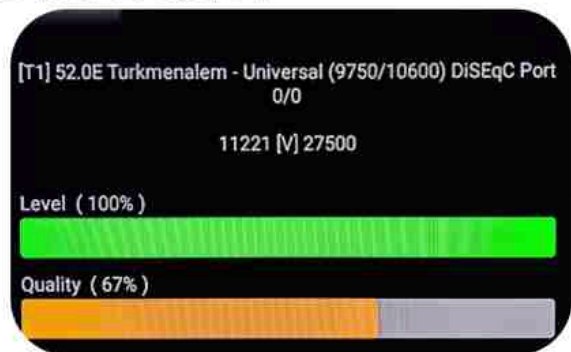

Iran/Shiraz: 09am

GMT : 05:30am

Dubai : 09:30am