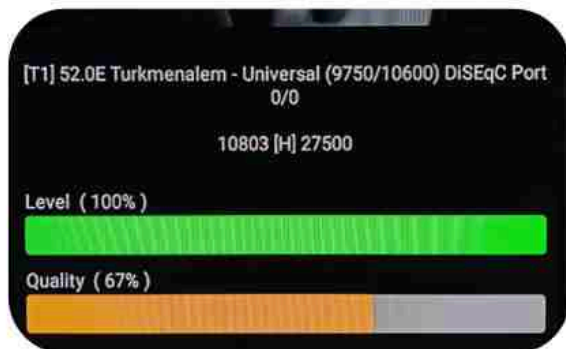

Iran/Shiraz: 09am

GMT : 05:30am

Dubai : 09:30am