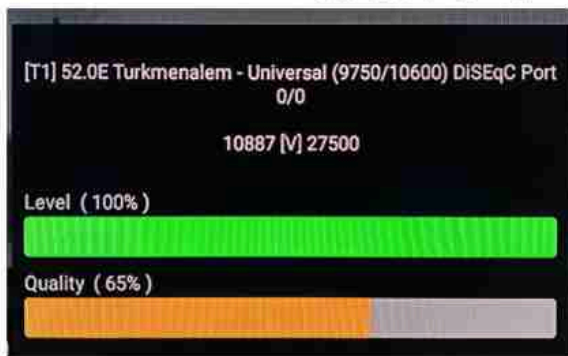

**Iran/Shiraz: 09am**

**GMT : 05:30am**

**Dubai : 09:30am**