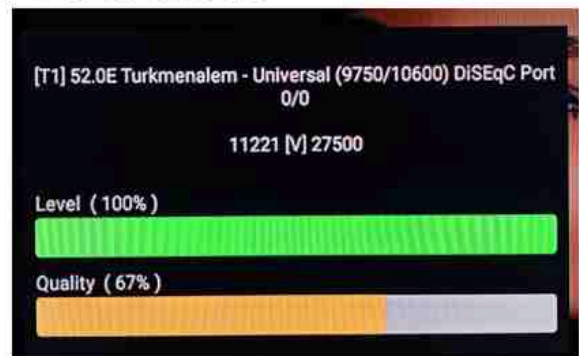

**Iran/Shiraz: 09am**

**GMT : 05:30am**

**Dubai : 09:30am**