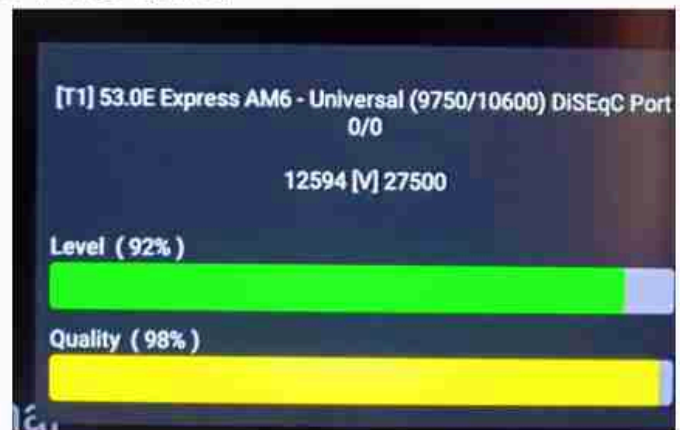

Iran / Bushehr : 11:45am

GMT : 08:15am

Dubai : 12:15pm