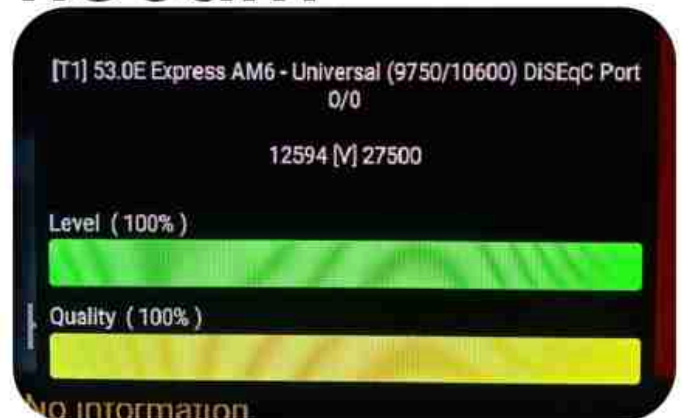

**Iran/Shiraz : 08am**

**GMT : 04:30am**

**Dubai : 08:30am**