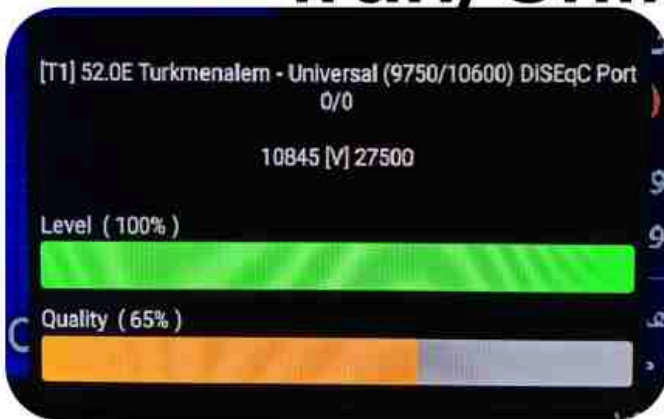

**Iran/Shiraz : 08am**

**GMT : 04:30am**

**Dubai : 08:30am**