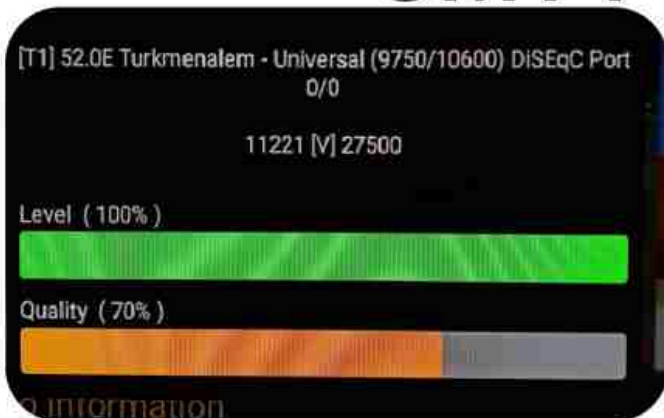

**Iran/Shiraz : 08am**

**GMT : 04:30am**

**Dubai : 08:30am**