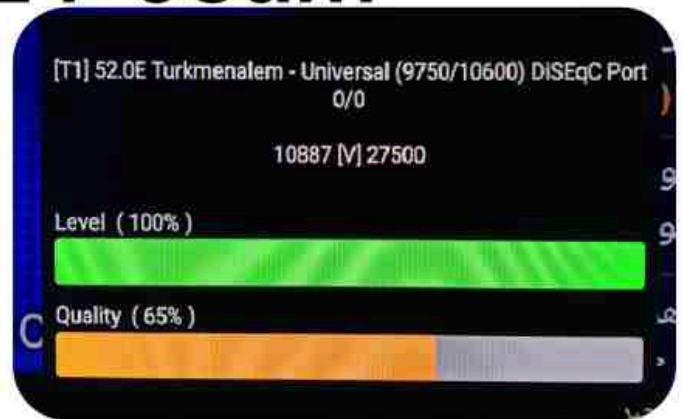

**Iran/Shiraz : 08am**

**GMT : 04:30am**

**Dubai : 08:30am**