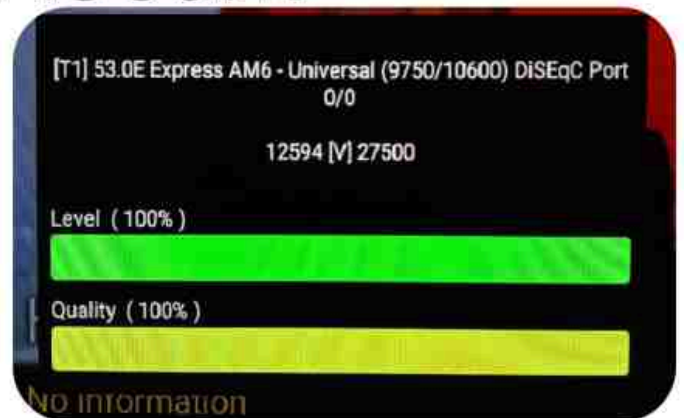

**Iran/Shiraz : 05am**

**GMT : 01:30am**

**Dubai : 05:30am**