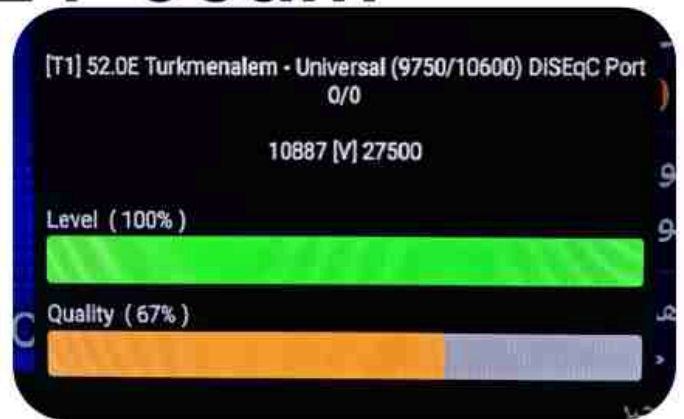

**Iran/Shiraz : 05am**

**GMT : 01:30am**

**Dubai : 05:30am**