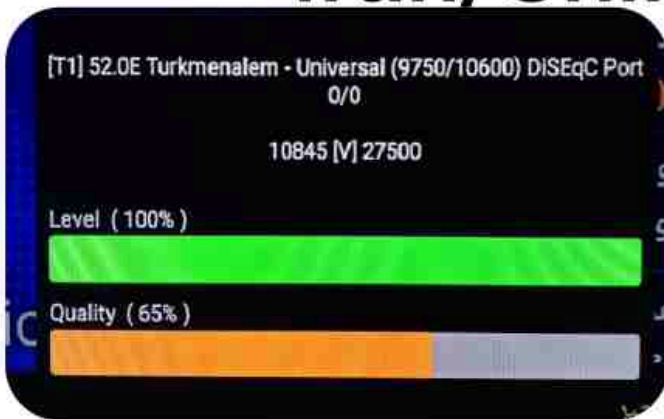

**Iran/Shiraz : 05am**

**GMT : 01:30am**

**Dubai : 05:30am**