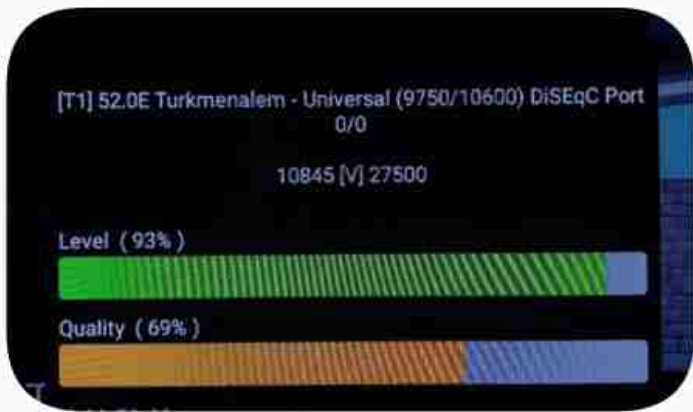

Iran / Bushehr : 10:00am

GMT : 06:30am

Dubai : 10:30am