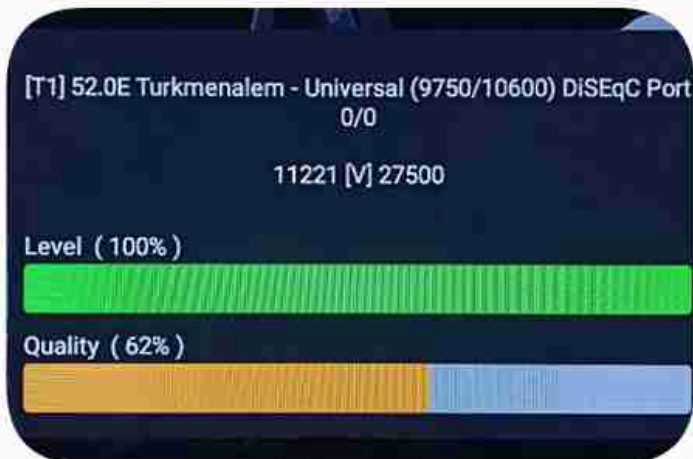

Iran / Bushehr : 10:00am

GMT : 06:30am

Dubai : 10:30am