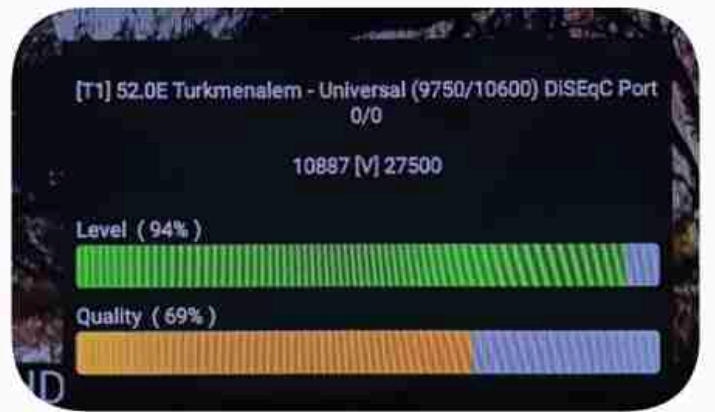

Iran / Bushehr : 10:00am

GMT : 06:30am

Dubai : 10:30am