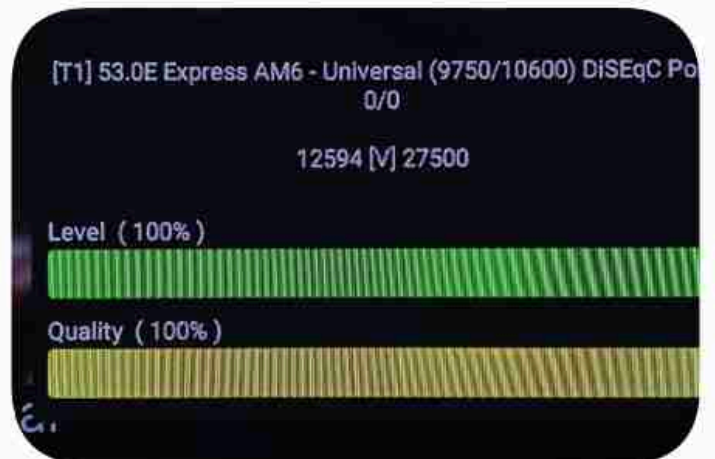

Iran / Bushehr : 10:00am

GMT : 06:30am

Dubai : 10:30am