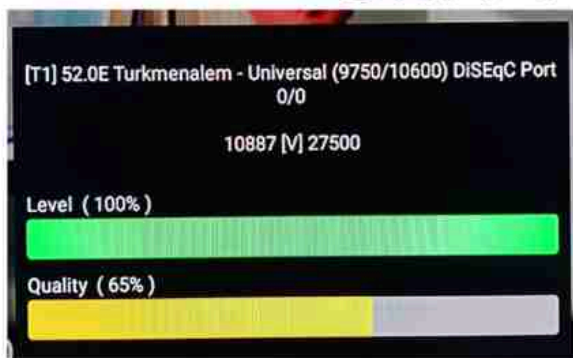

**Iran/Shiraz: 09am**

**GMT : 05:30am**

**Dubai : 09:30am**