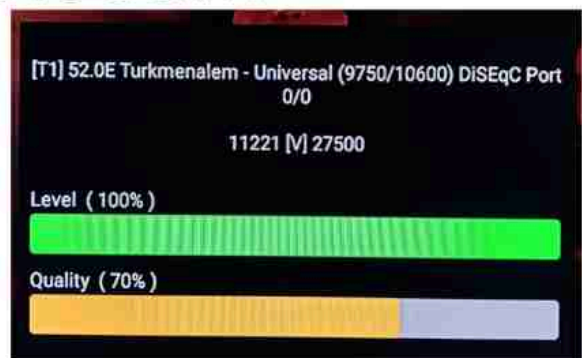

**Iran/Shiraz: 09am**

**GMT : 05:30am**

**Dubai : 09:30am**