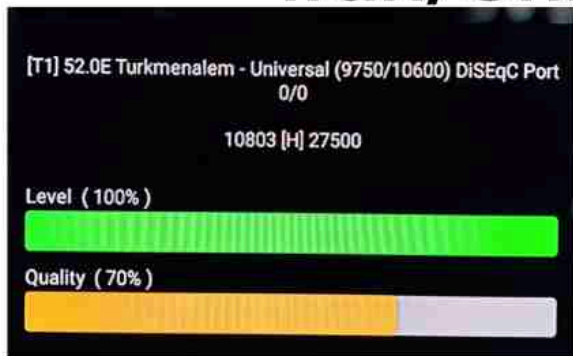

**Iran/Shiraz: 09am**

**GMT : 05:30am**

**Dubai : 09:30am**