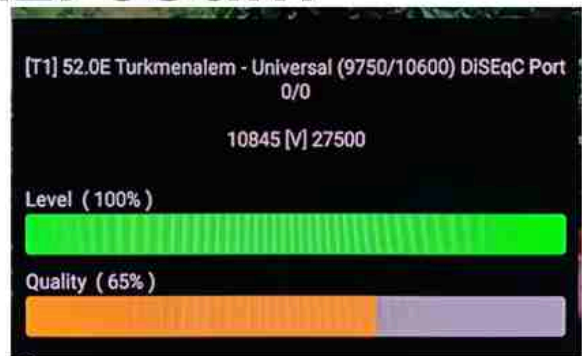

**Iran/Shiraz: 09am**

**GMT : 05:30am**

**Dubai : 09:30am**