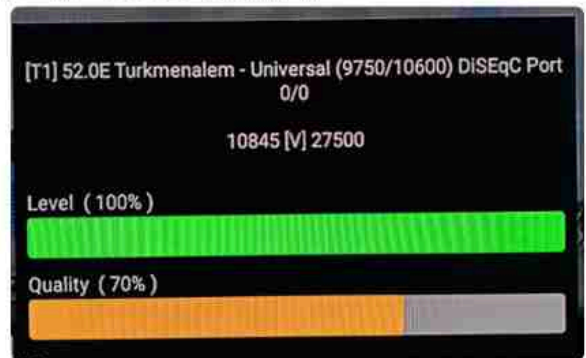

**Iran/Shiraz: 05am**

**GMT : 01:30am**

**Dubai : 05:30am**