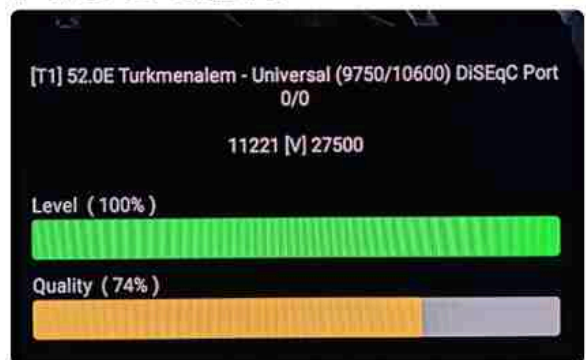

**Iran/Shiraz: 05am**

**GMT : 01:30am**

**Dubai : 05:30am**