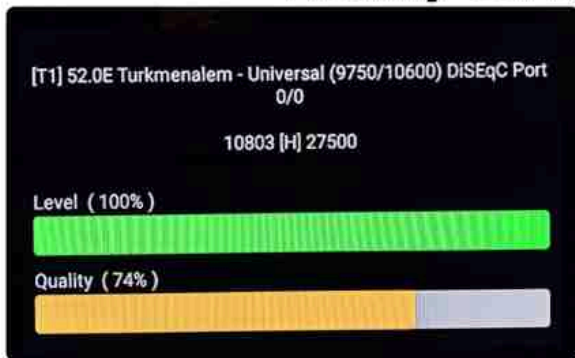

**Iran/Shiraz: 05am**

**GMT : 01:30am**

**Dubai : 05:30am**