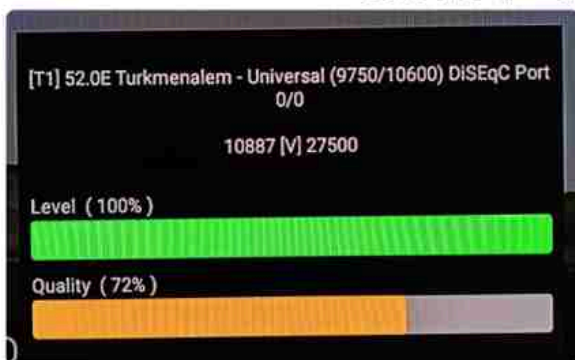

**Iran/Shiraz: 05am**

**GMT : 01:30am**

**Dubai : 05:30am**