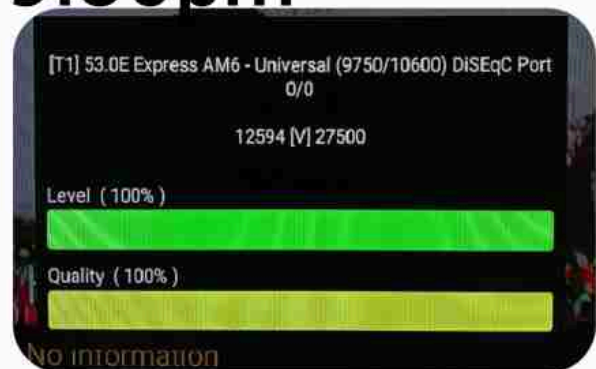

**Iran/Shiraz : 01 am**

**GMT : 09:30pm**

**Dubai : 01:30am**