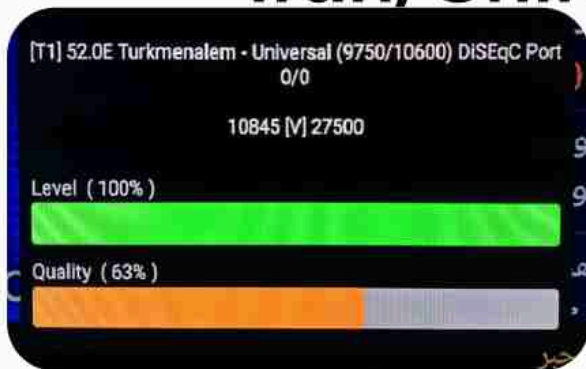

**Iran/Shiraz : 01 am**

**GMT : 09:30pm**

**Dubai : 01:30am**