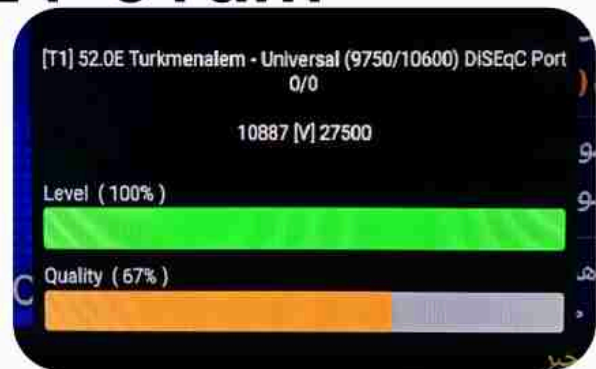

**Iran/Shiraz : 01 am**

**GMT : 09:30pm**

**Dubai : 01:30am**