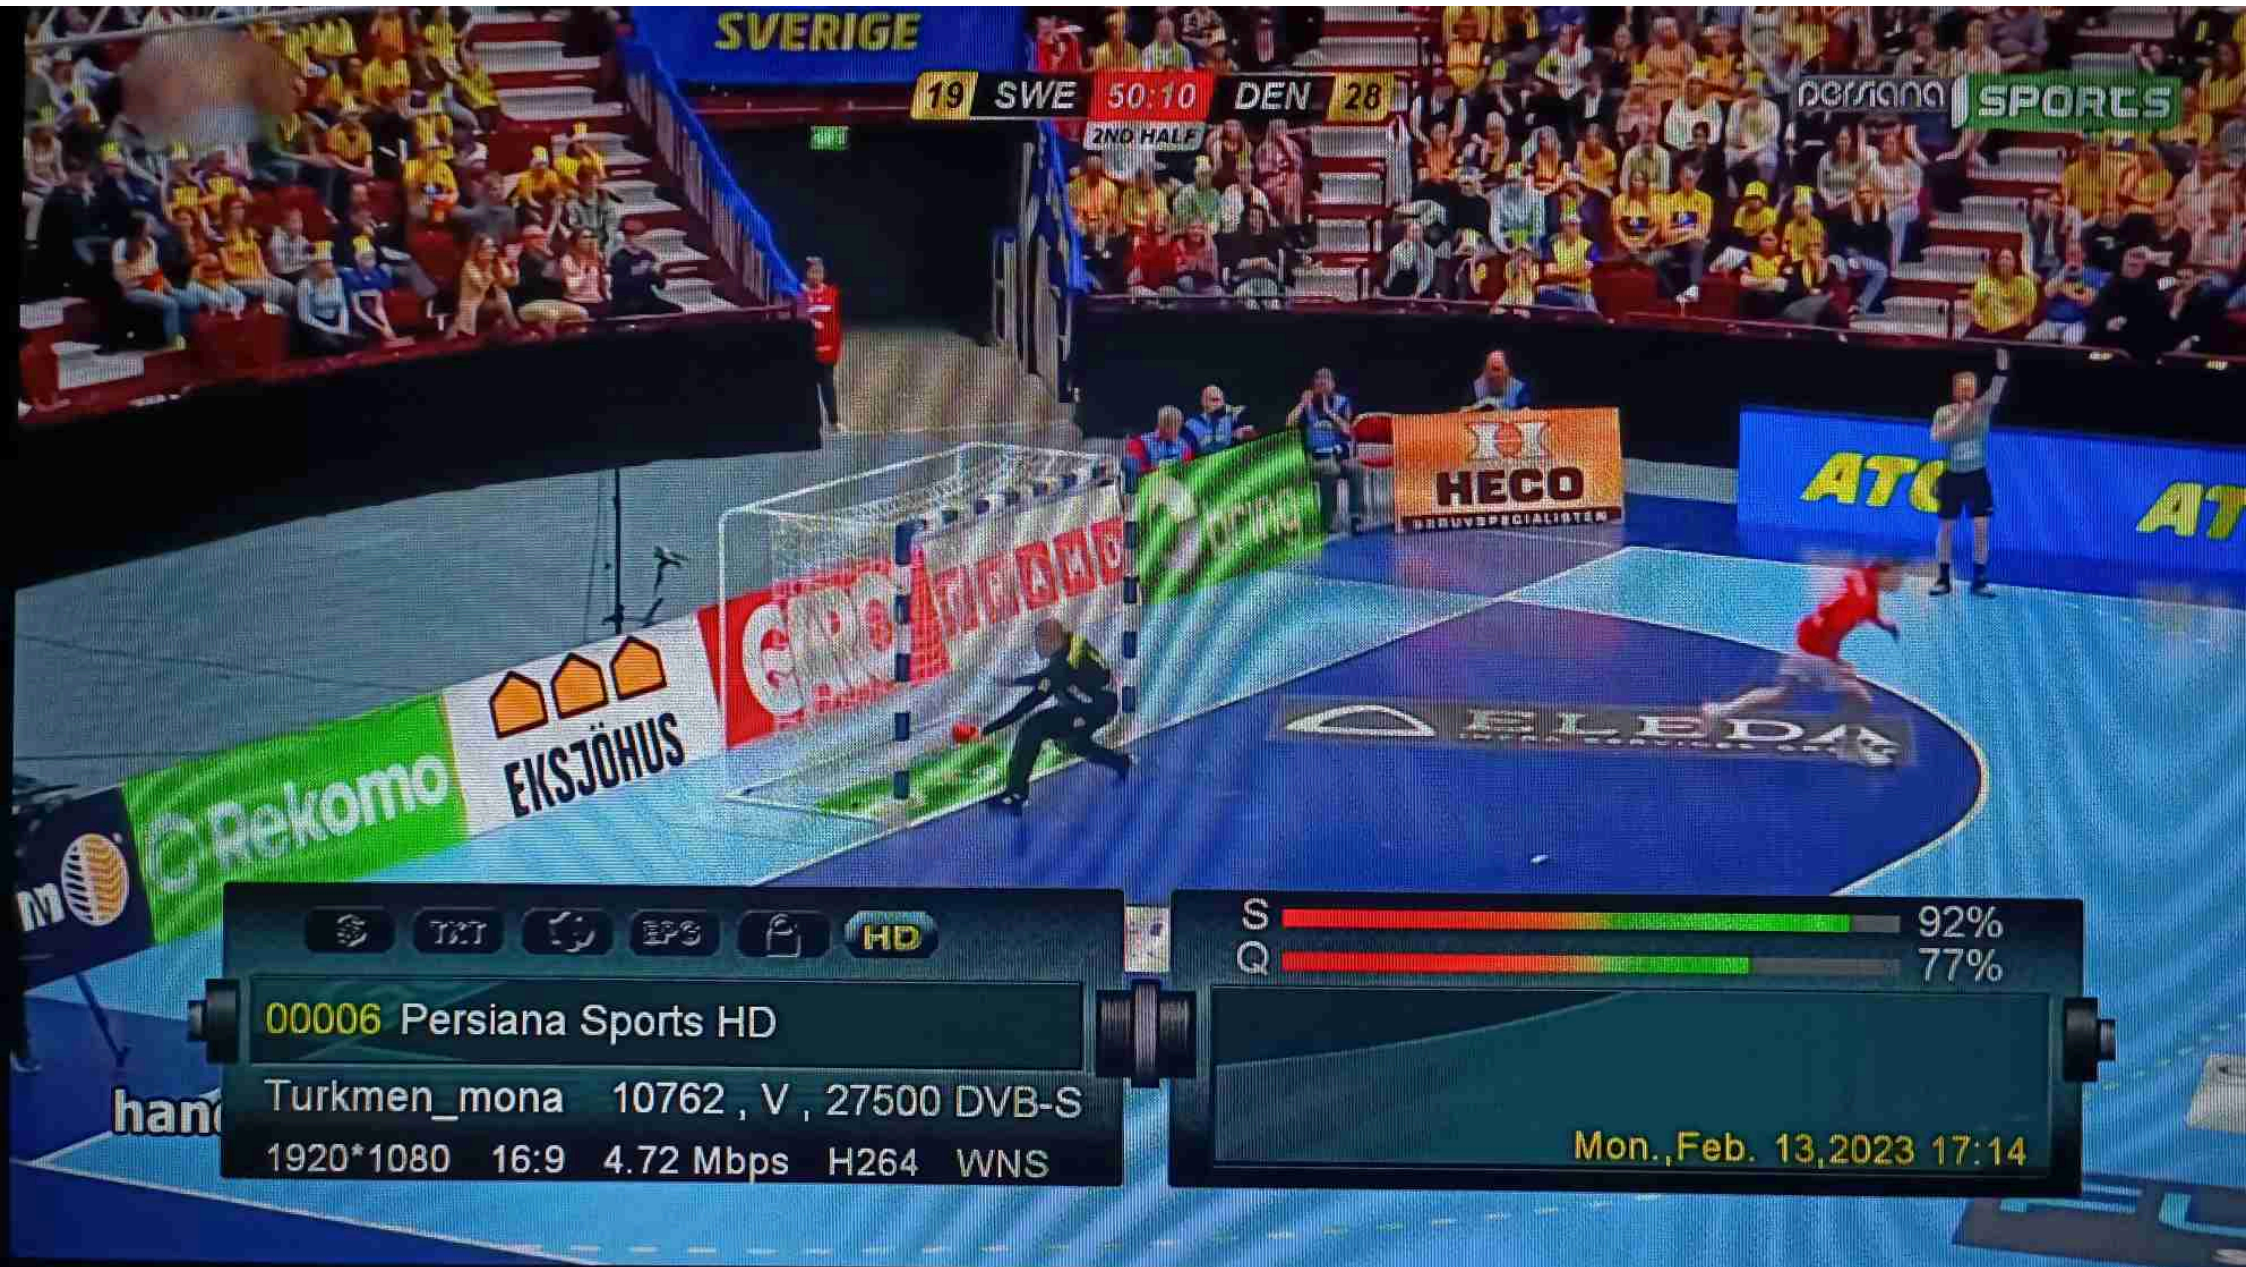

SVERIGE

19 SWE 50:10 DEN 28
2ND HALF

Persiana SPORTS

HECO
BRUVSPECIALISTEN

ATC

AT

ELEDAR

EKSJÖHUS

REKOMO

HD

S 92%
Q 77%

00006 Persiana Sports HD

Turkmen_mona 10762 , V , 27500 DVB-S
1920*1080 16:9 4.72 Mbps H264 WNS

Mon., Feb. 13, 2023 17:14