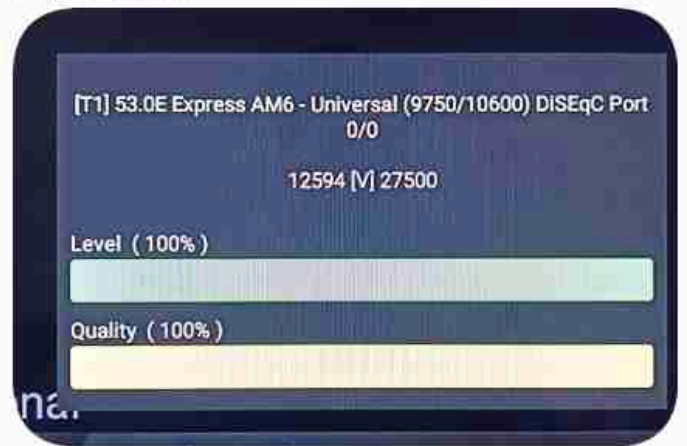

Iran / Bushehr : 02:45pm

GMT : 11:15am

Dubai : 03:15pm