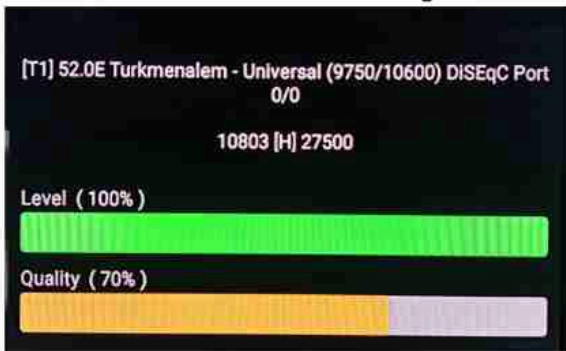

**Iran/Shiraz: 09am**

**GMT : 05:30am**

**Dubai : 09:30am**