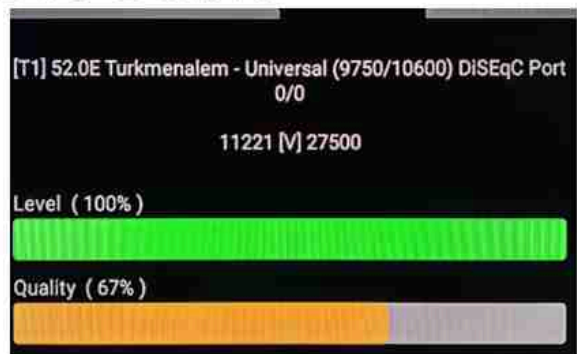

**Iran/Shiraz: 09am**

**GMT : 05:30am**

**Dubai : 09:30am**