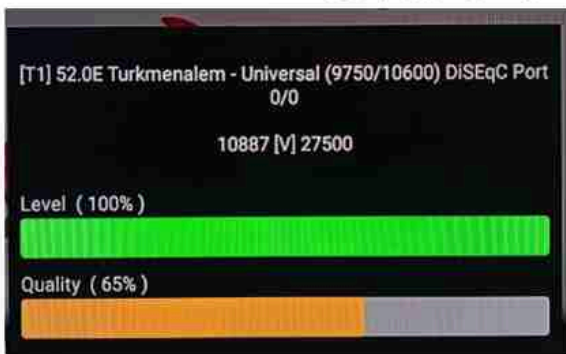

**Iran/Shiraz: 09am**

**GMT : 05:30am**

**Dubai : 09:30am**