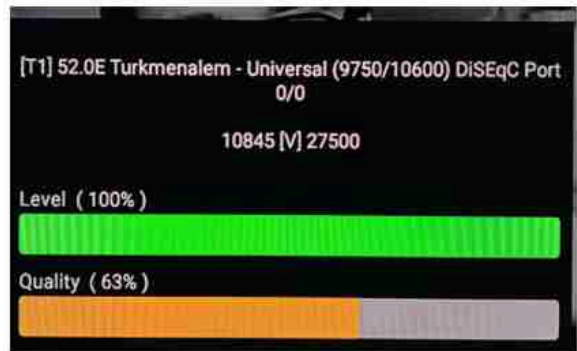

**Iran/Shiraz: 09am**

**GMT : 05:30am**

**Dubai : 09:30am**