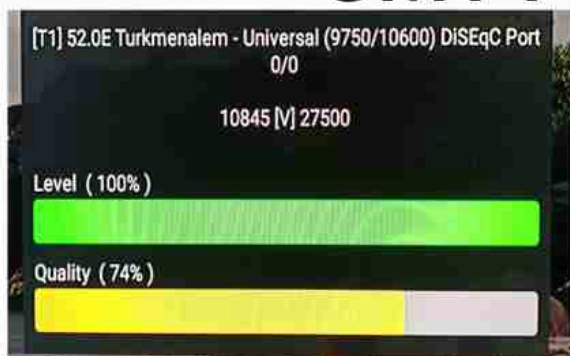

Iran/Shiraz : 08am

GMT : 04:30am

Dubai : 08:30am