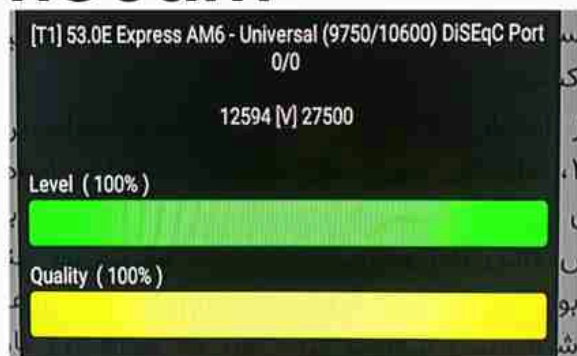

Iran/Shiraz : 08am

GMT : 04:30am

Dubai : 08:30am