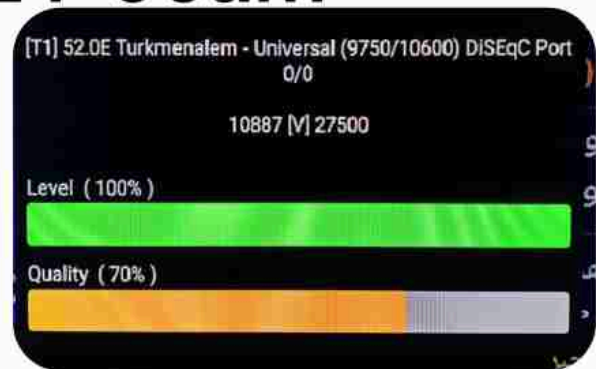

**Iran/Shiraz : 06am**

**GMT : 02:30am**

**Dubai : 06:30**