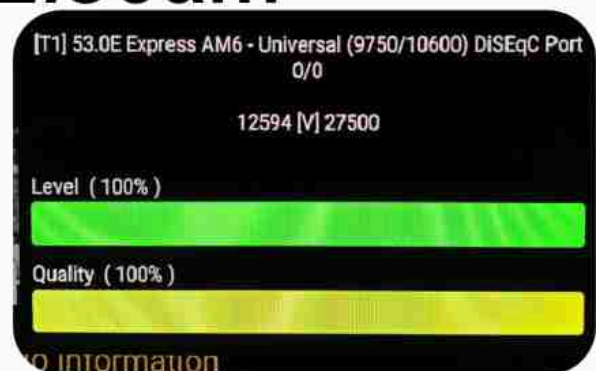

**Iran/Shiraz : 06am**

**GMT : 02:30am**

**Dubai : 06:30**