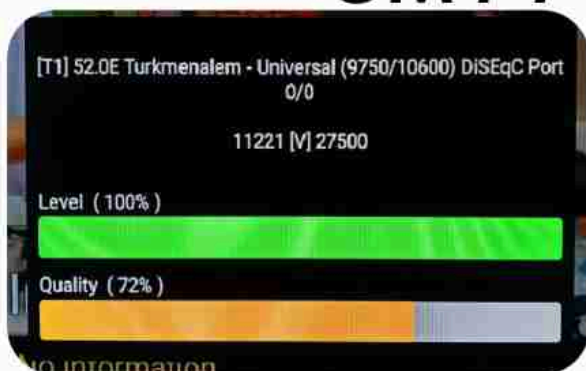

**Iran/Shiraz : 06am**

**GMT : 02:30am**

**Dubai : 06:30**