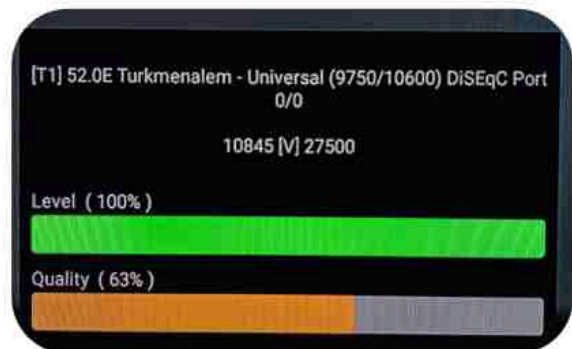

Iran/Shiraz: 07am

GMT : 03:30am

Dubai : 07:30am