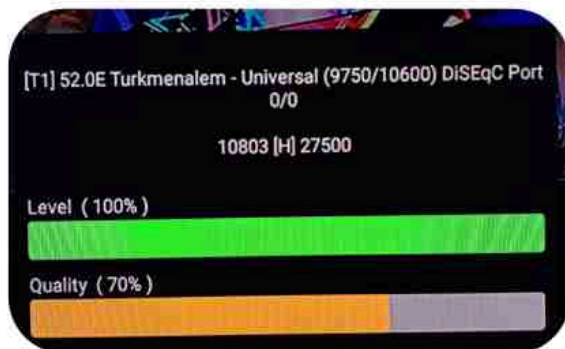

Iran/Shiraz: 07am

GMT : 03:30am

Dubai : 07:30am