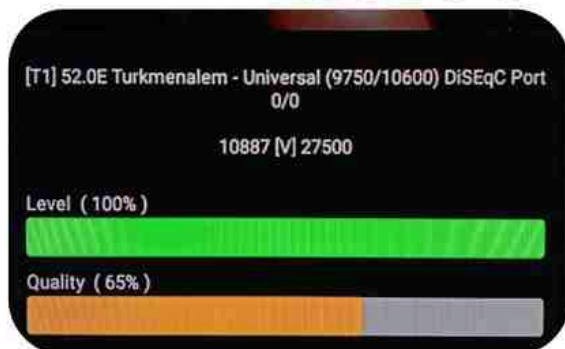

Iran/Shiraz: 07am

GMT : 03:30am

Dubai : 07:30am