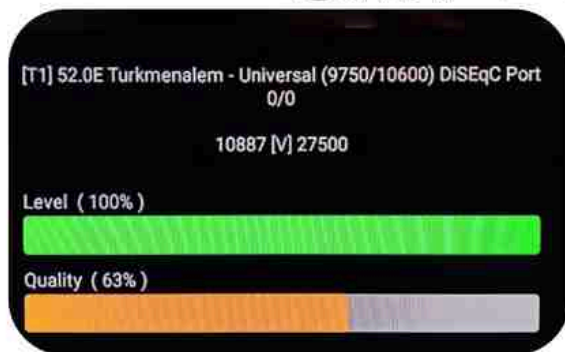

**Iran/Shiraz: 01am**

**GMT : 09:30pm**

**Dubai : 01:30am**