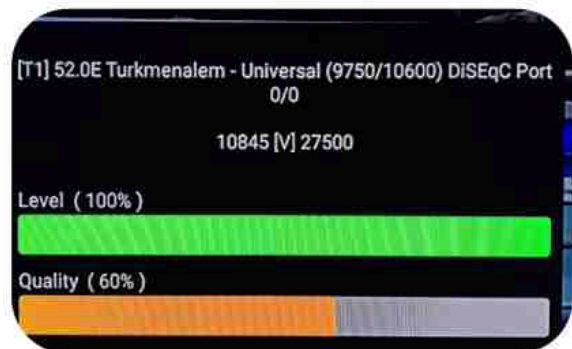

**Iran/Shiraz: 01am**

**GMT : 09:30pm**

**Dubai : 01:30am**