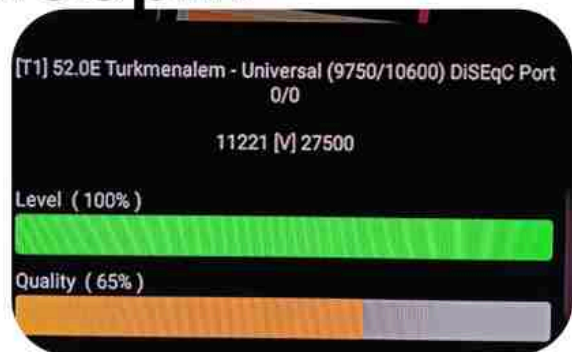

**Iran/Shiraz: 01am**

**GMT : 09:30pm**

**Dubai : 01:30am**