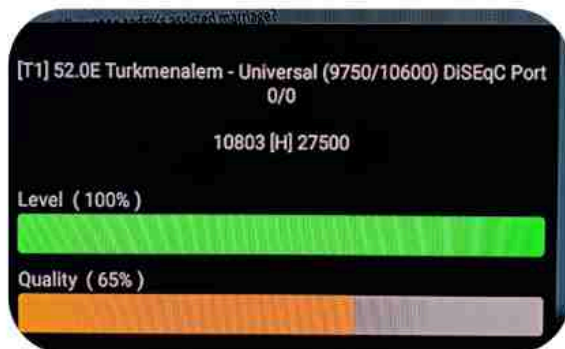

**Iran/Shiraz: 01am**

**GMT : 09:30pm**

**Dubai : 01:30am**