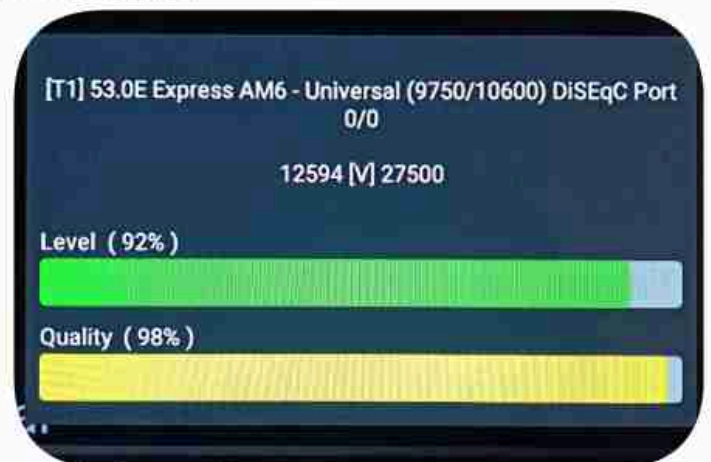

Iran / Bushehr : 11:45am

GMT : 08:15am

Dubai : 12:15pm