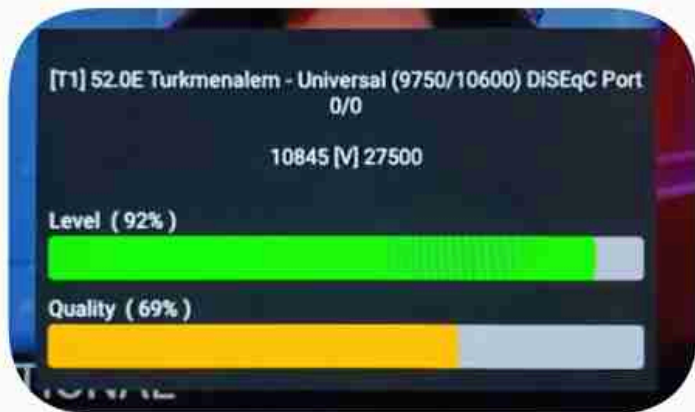

Iran / Bushehr : 11:45am

GMT : 08:15am

Dubai : 12:15pm