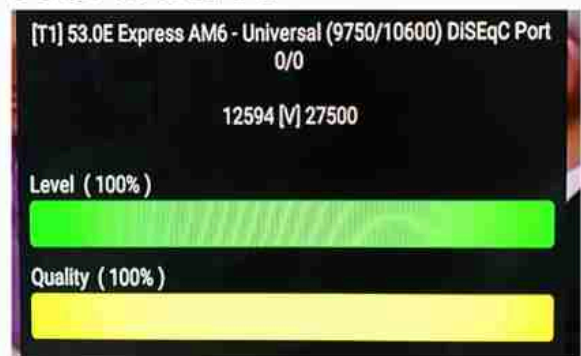

Iran/Shiraz : 08am

GMT : 04:30am

Dubai : 08:30am