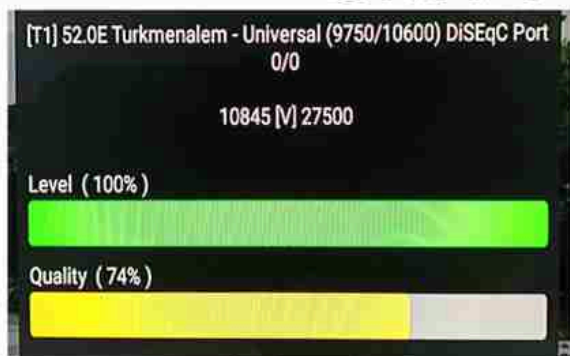

Iran/Shiraz : 08am

GMT : 04:30am

Dubai : 08:30am