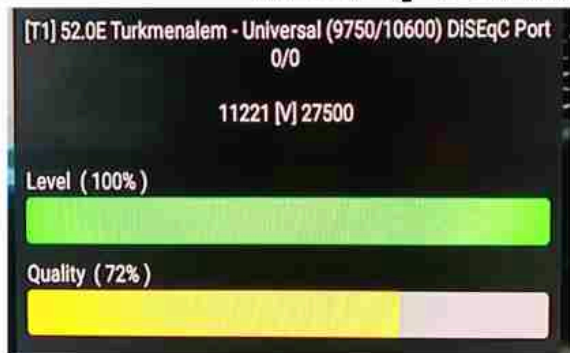

Iran/Shiraz : 08am

GMT : 04:30am

Dubai : 08:30am