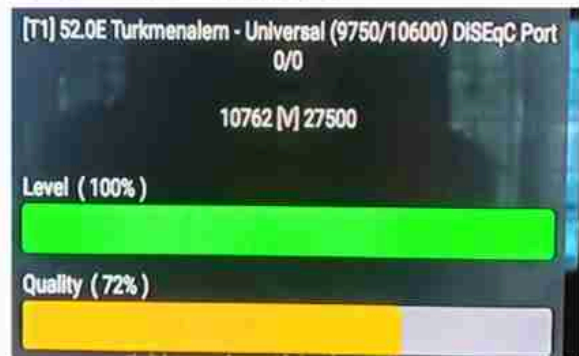

**Iran/Shiraz : 02am**

**GMT : 10:30pm**

**Dubai : 02:30am**