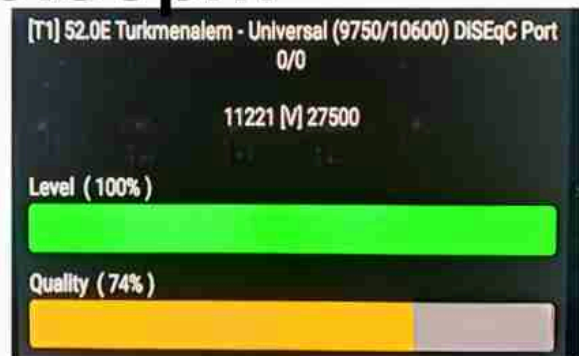

**Iran/Shiraz : 02am**

**GMT : 10:30pm**

**Dubai : 02:30am**