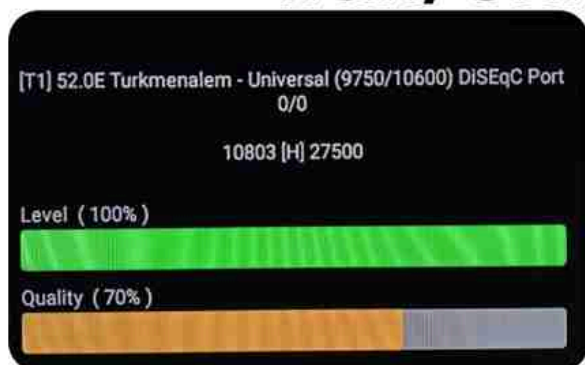

Iran/Shiraz: 08am

GMT : 04:30am

Dubai : 08:30am