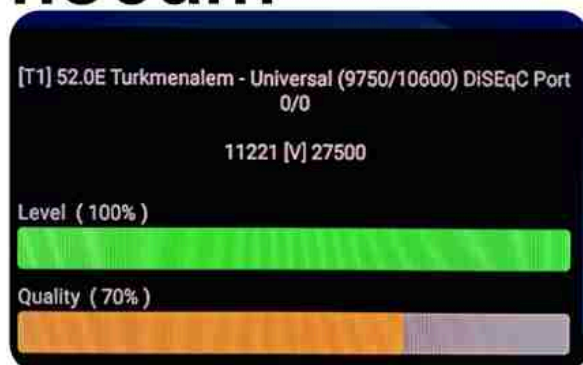

Iran/Shiraz: 08am

GMT : 04:30am

Dubai : 08:30am