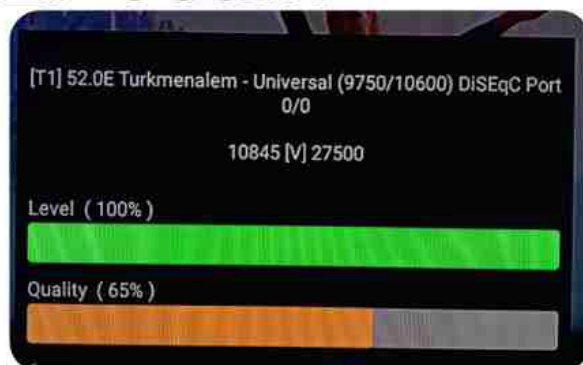

Iran/Shiraz: 08am

GMT : 04:30am

Dubai : 08:30am