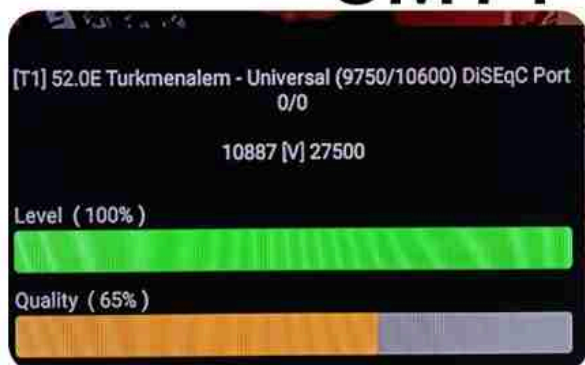

Iran/Shiraz: 08am

GMT : 04:30am

Dubai : 08:30am