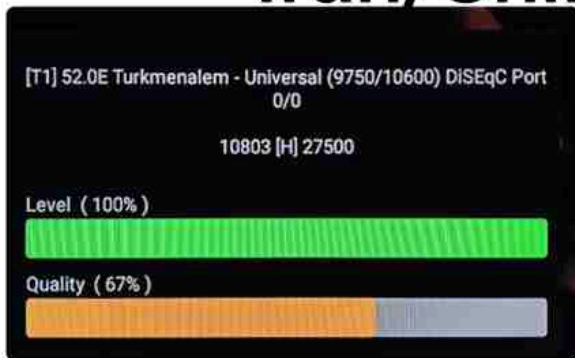

Iran/Shiraz: 09am

GMT : 05:30am

Dubai : 09:30am