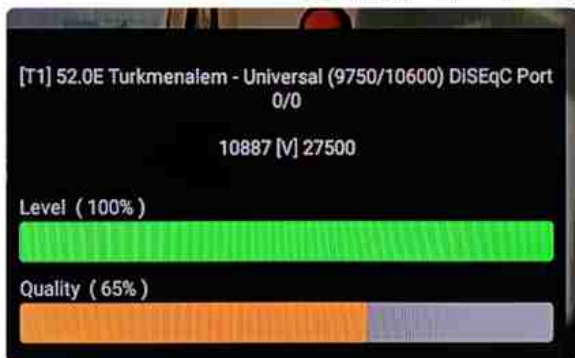

Iran/Shiraz: 09am

GMT : 05:30am

Dubai : 09:30am