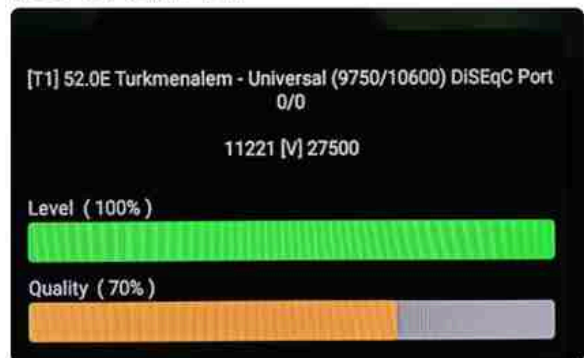

Iran/Shiraz: 09am

GMT : 05:30am

Dubai : 09:30am