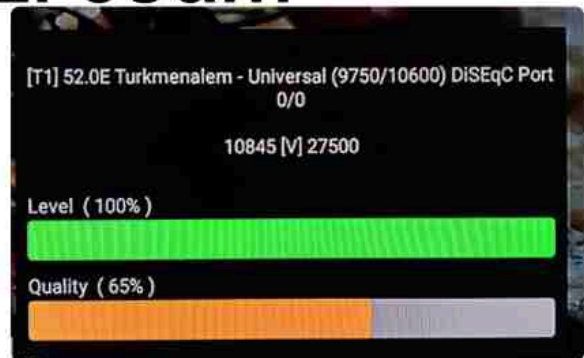

Iran/Shiraz: 09am

GMT : 05:30am

Dubai : 09:30am