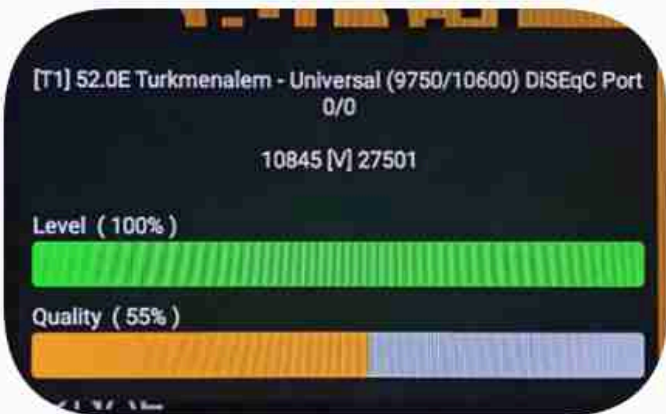

**Iran / Bushehr : 06:30pm**

**GMT : 03:00pm**