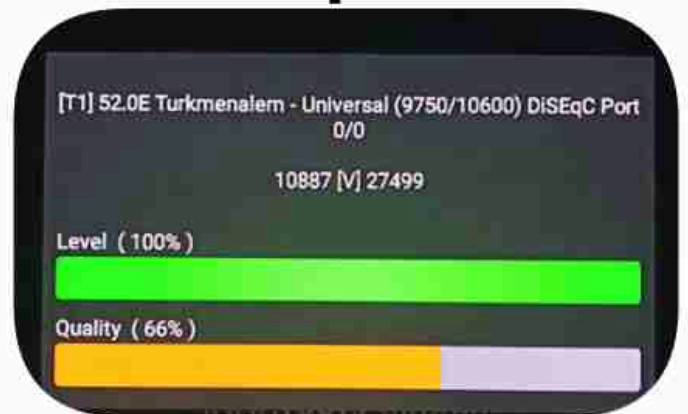

**Iran / Bushehr : 06:30pm**

**GMT : 03:00pm**