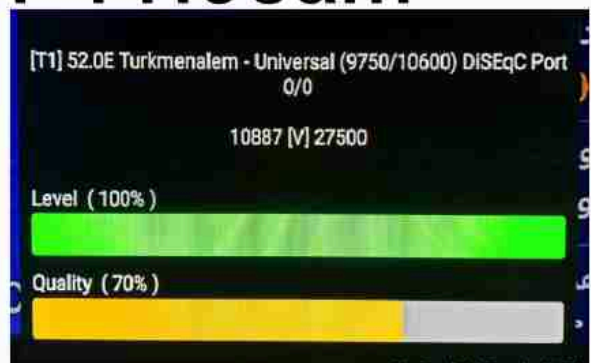

Iran/Shiraz : 11:05am

GMT : 07:35am

Dubai : 11:35am