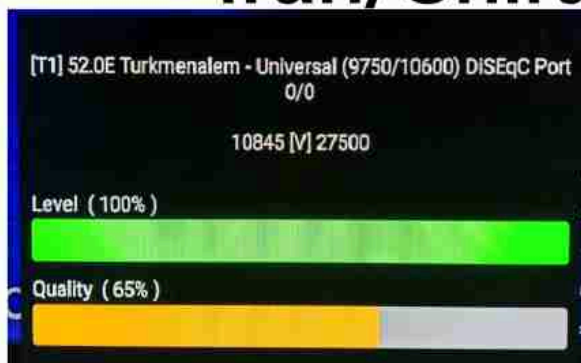

Iran/Shiraz : 11:05am

GMT : 07:35am

Dubai : 11:35am