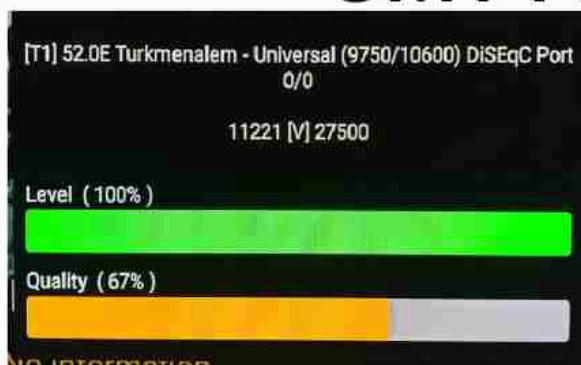

Iran/Shiraz : 11:05am

GMT : 07:35am

Dubai : 11:35am