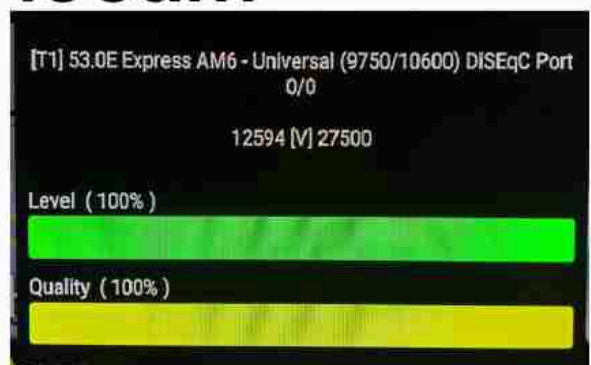

Iran/Shiraz : 11:05am

GMT : 07:35am

Dubai : 11:35am