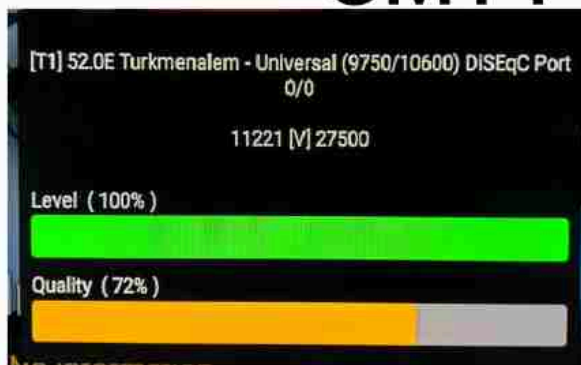

Iran/Shiraz : 10:05am

GMT : 06:35am

Dubai : 10:35am