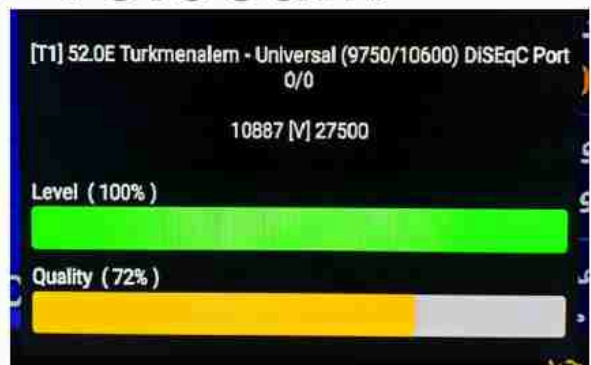

Iran/Shiraz : 10:05am

GMT : 06:35am

Dubai : 10:35am