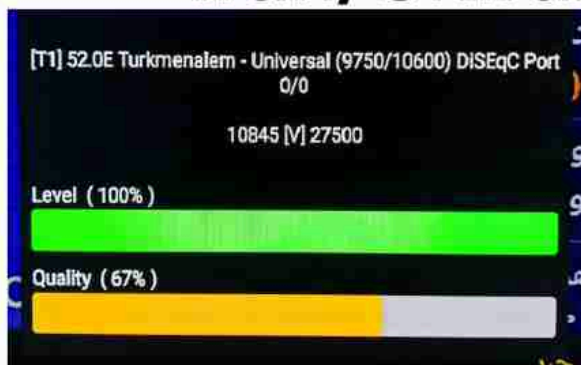

Iran/Shiraz : 10:05am

GMT : 06:35am

Dubai : 10:35am