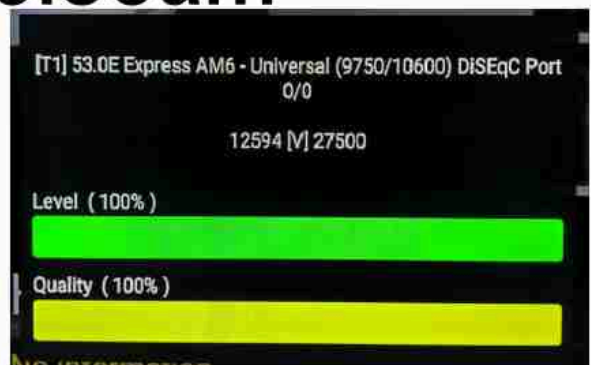

Iran/Shiraz : 10:05am

GMT : 06:35am

Dubai : 10:35am