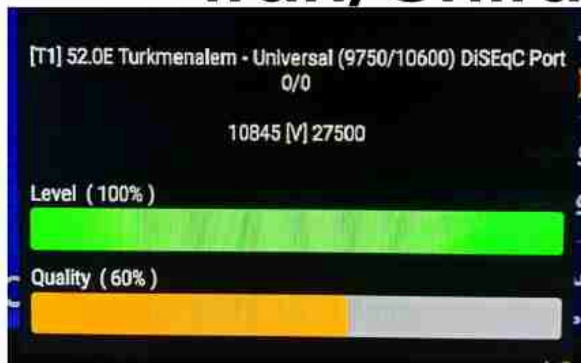

Iran/Shiraz : 04:05am

GMT : 12:35am

Dubai : 04:35am