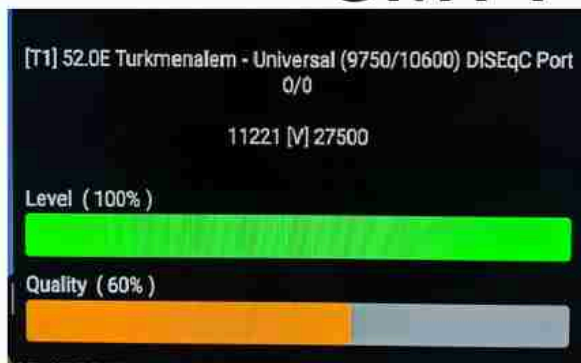

Iran/Shiraz : 04:05am

GMT : 12:35am

Dubai : 04:35am