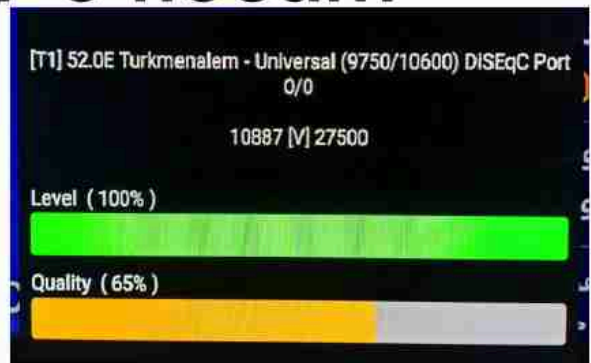

Iran/Shiraz : 04:05am

GMT : 12:35am

Dubai : 04:35am